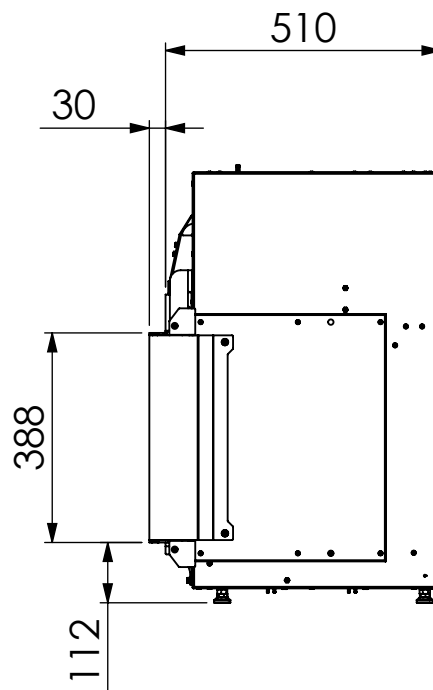

Virtuo 100 Evolve