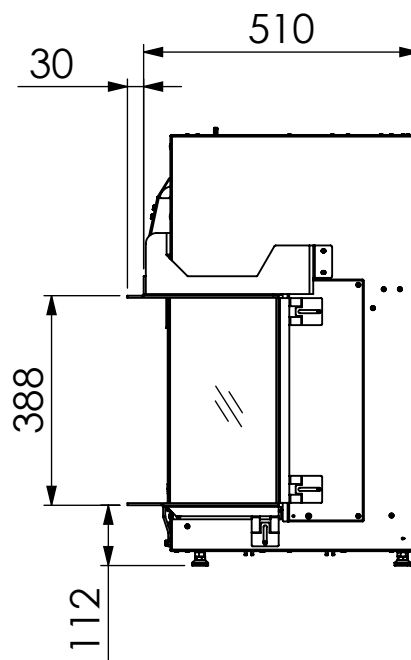

Virtuo 100/3 Evolve