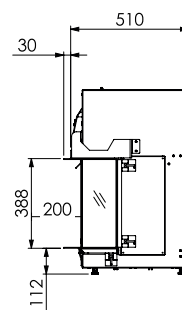

Boční pohled
Virtuo 180/3 Evolve

Připravujeme na léto a podzim

*Virtuo 100 Evolve, Virtuo 100/3 Evolve,
Virtuo 130 Evolve, Virtuo 130/3 Evolve*