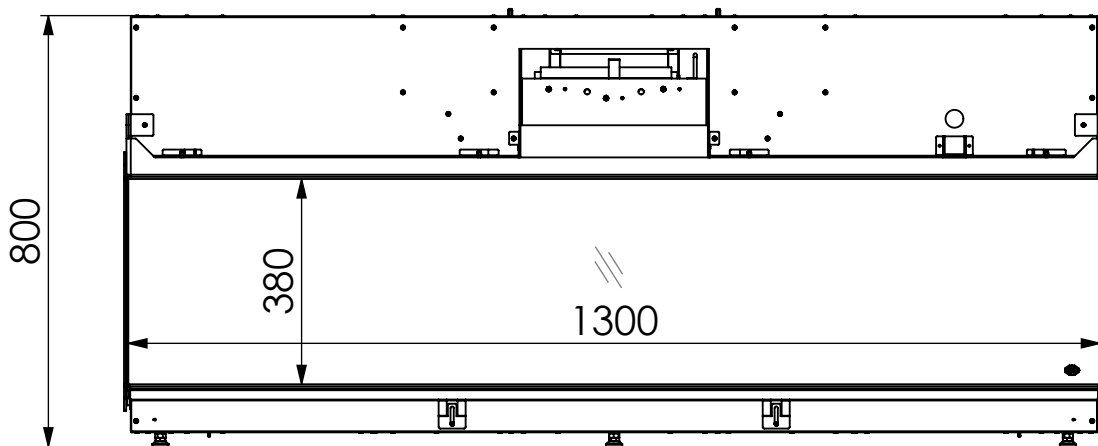

Virtuo 130 Evolve