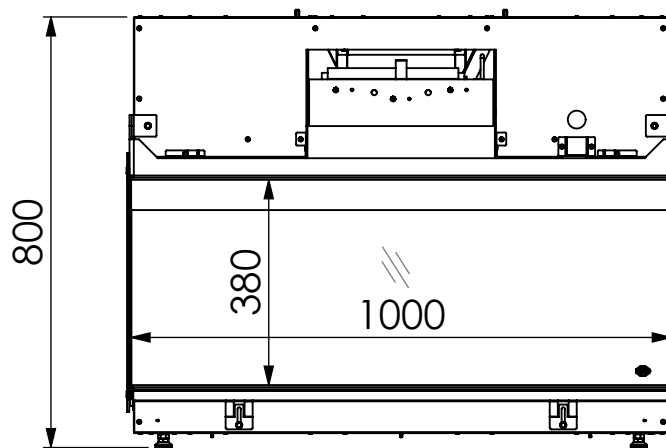

Virtuo 100 Evolve