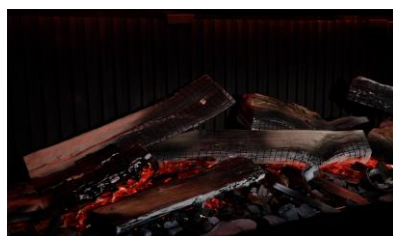

Příplatková příslušenství

CS	Lišta pro konvekční proudění	747 Kč

* až 15 základních vizualizací, aplikace zdarma ke stažení

** Ovládání Bluetooth prostřednictvím bezplatné aplikace a dálkového ovládání