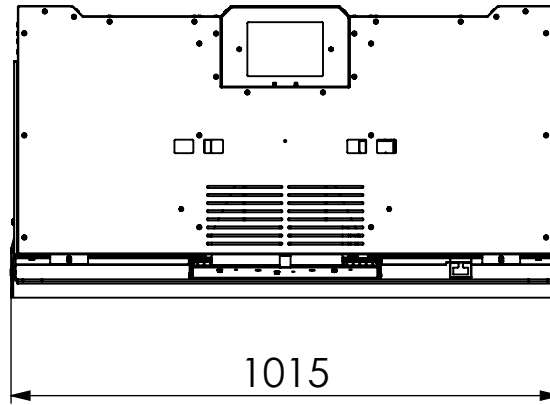

Virtuo 100 Evolve