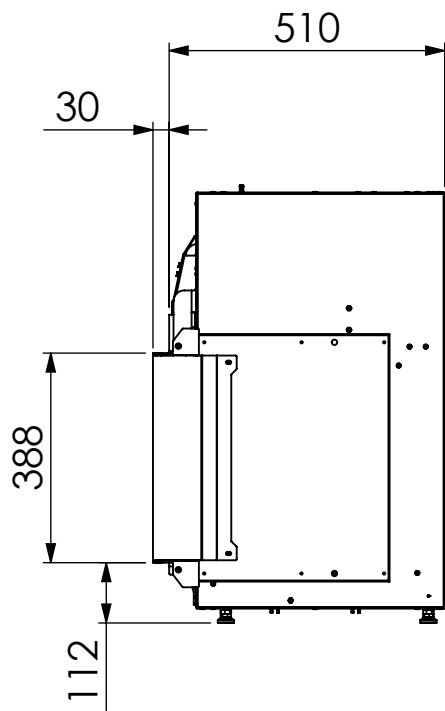

Virtuo 130 Evolve