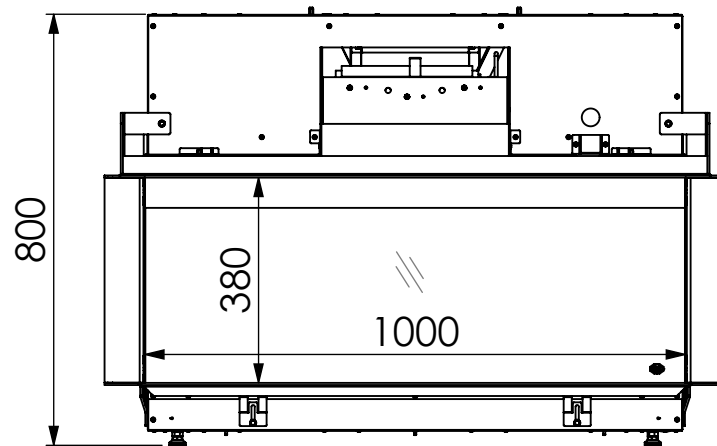

Virtuo 100/3 Evolve