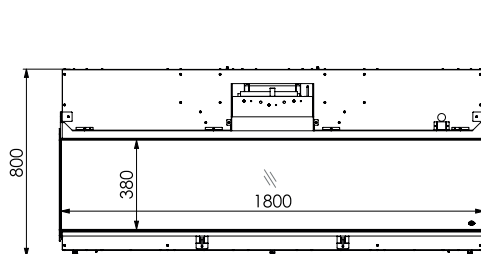

Virtuo Evolve

Virtuo 180 Evolve | Virtuo 180/3 Evolve

Tvar plamenů

- **Plameny** – kromě dvou standardních efektů ohnivého plamene si můžete stáhnout několik tvarů plamenů pomocí aplikace DRU Fire.
- **Glow lůžko** - má pět standardních vzorů. Intenzitu a rychlost světla lze nastavit pomocí aplikace DRU Fire.
- **Vylepšená atmosféra** – dodatečný LED osvětlovací pás v horní části ohně zvyšuje hloubku a intenzitu efektů plamene a záře.

- **Ohniště** - realistické uhlíky a třísky s přírodními žhavými uhlíky.
- **Vnitřní povrchová úprava**
  Žebrování – elegantní, moderní vzhled díky žebrovanému interiéru.

Zkušenosť

- **Zvuk** – zvuk praskání dřeva vylepšuje komplet.
- **Topení** - volitelně 1 nebo 2 kW vytápění pro rychlé zahřátí.
- **Ovládání** - snadno ovládáte oheň pomocí dálkového ovladače nebo smartphone/ tabletu pomocí aplikace DRU.

Ambience

- **Sada polen** - rustikální a autentická polena, která rozšíří 3D efekt krbu.

Čelní pohled
Virtuo 180, 180/3 Evolve