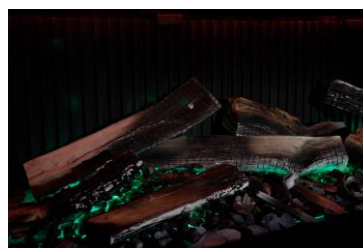

Příplatková příslušenství

CS	Lišta pro konvekční proudění	747 Kč

* až 15 základních vizualizací, aplikace zdarma ke stažení

** Ovládání Bluetooth prostřednictvím bezplatné aplikace a dálkového ovládání