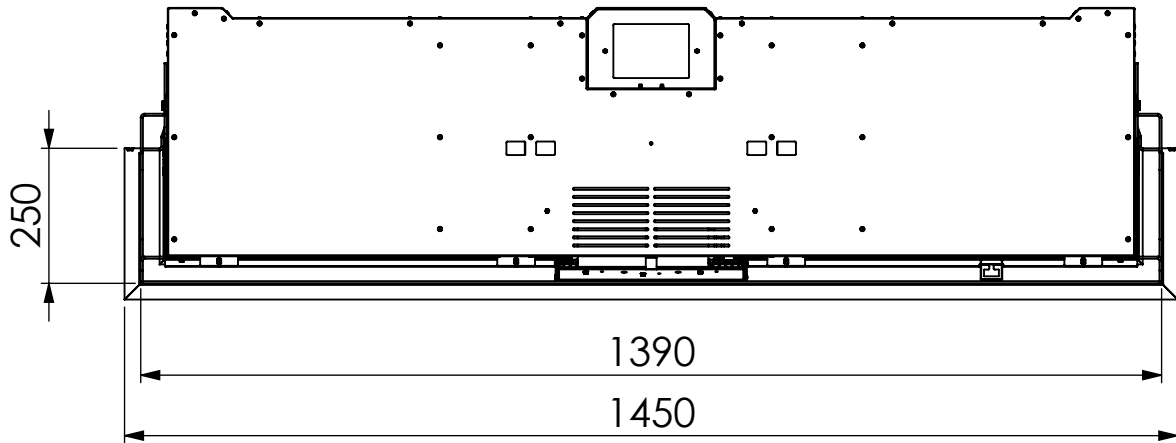

Virtuo 130/3 Evolve