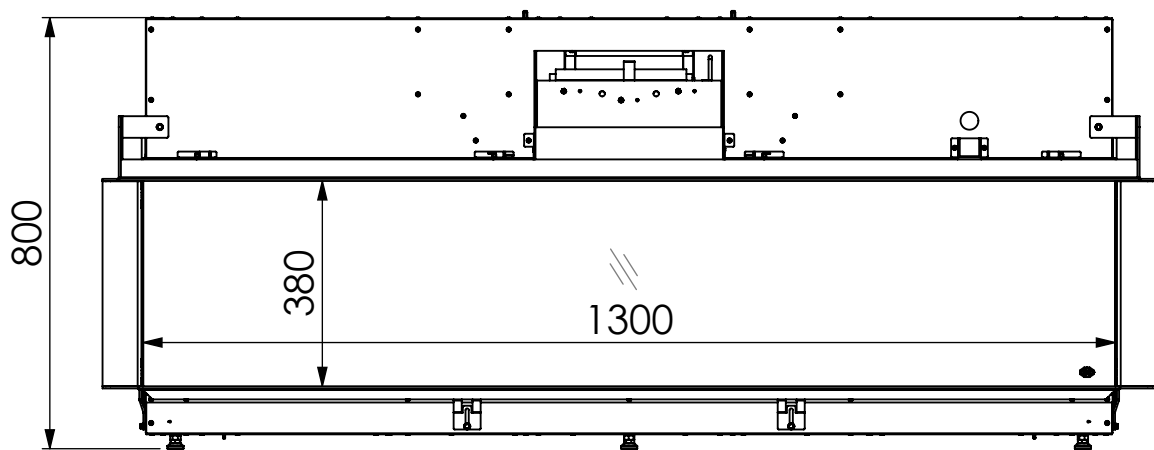

Virtuo 130/3 Evolve