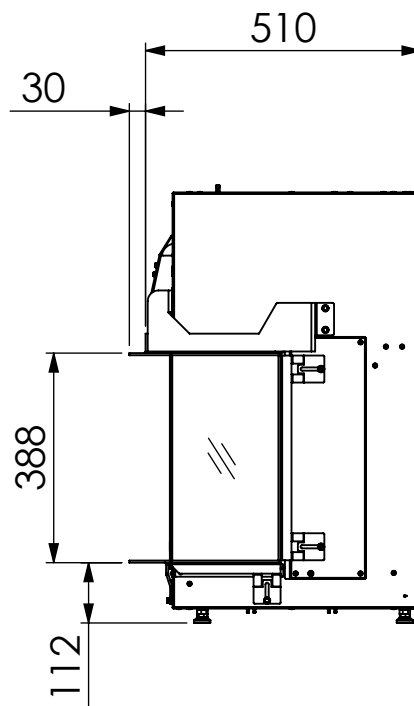

Virtuo 130/3 Evolve