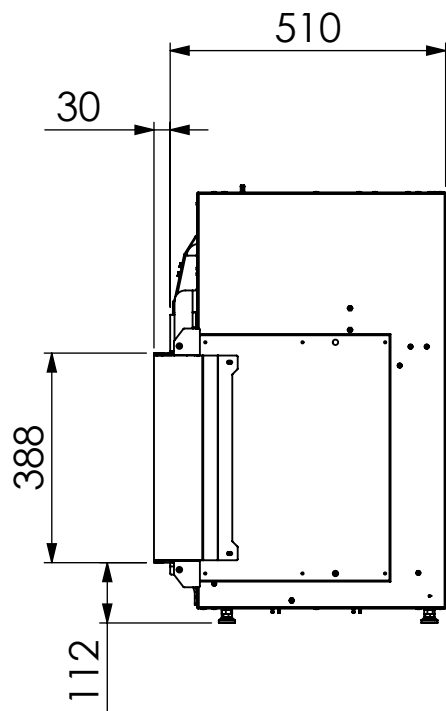

Virtuo 180 Evolve