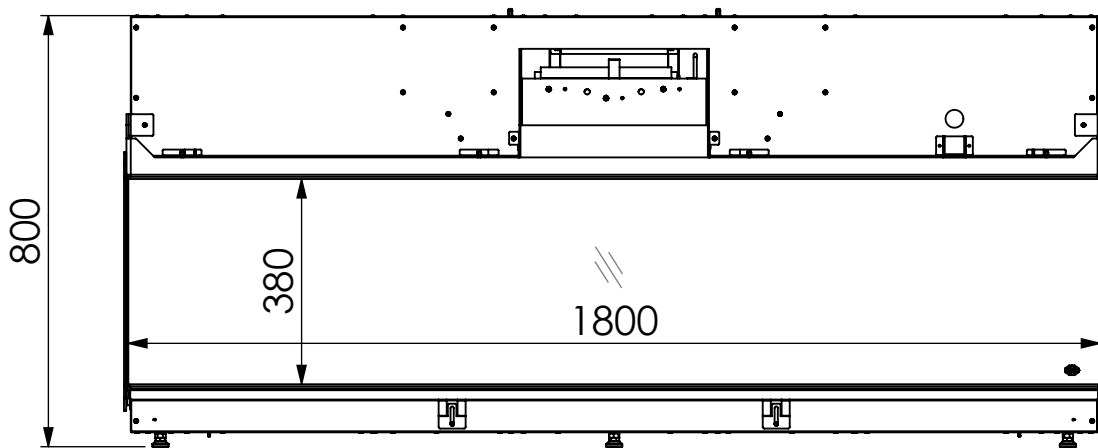

Virtuo 180 Evolve