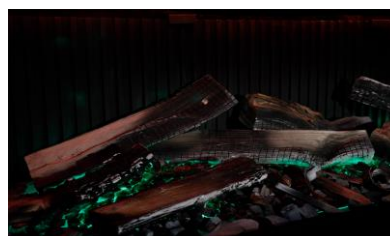

Příplatková příslušenství

CS	Lišta pro konvekční proudění	747 Kč

* až 15 základních vizualizací, aplikace zdarma ke stažení

** Ovládání Bluetooth prostřednictvím bezplatné aplikace a dálkového ovládání