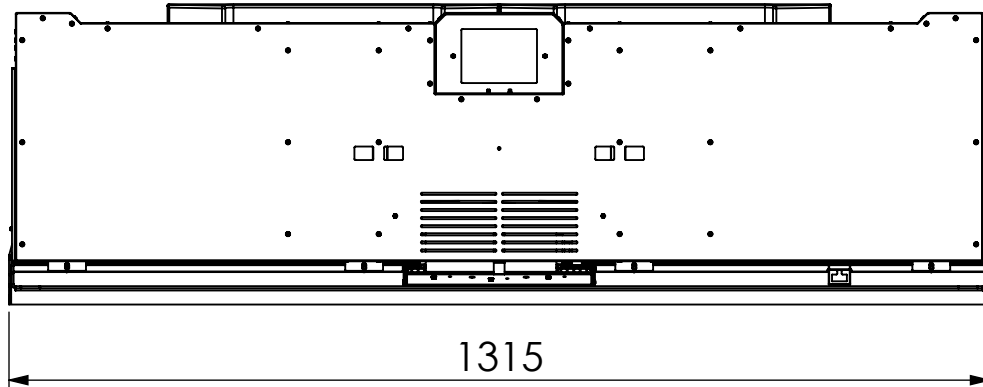

Virtuo 130 Evolve