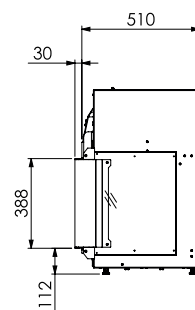

Boční pohled
Virtuo 180 Evolve