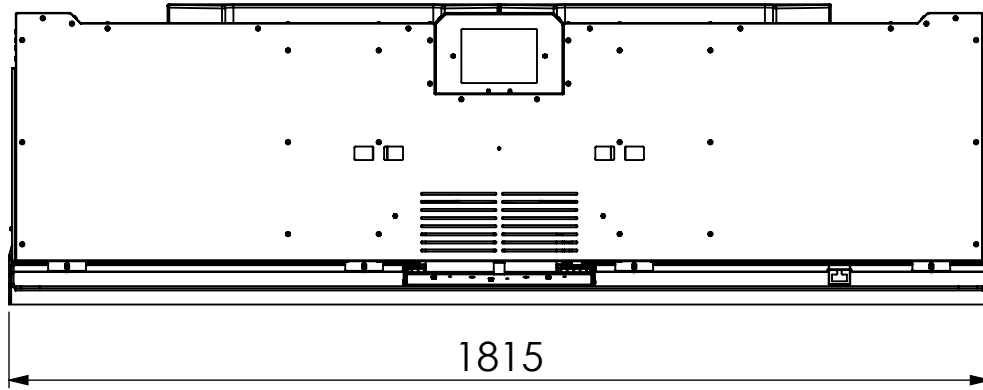

Virtuo 180 Evolve