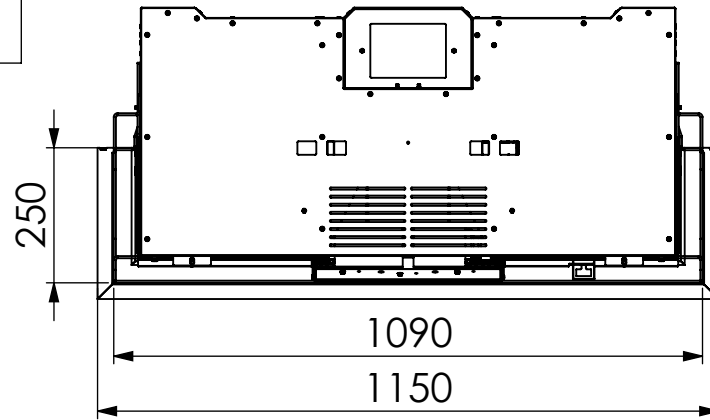

Virtuo 100/3 Evolve