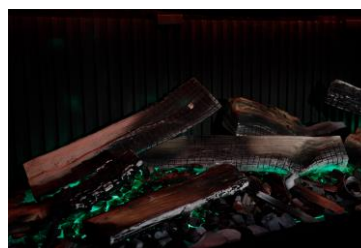

Příplatková příslušenství

CS	Lišta pro konvekční proudění	747 Kč

* až 15 základních vizualizací, aplikace zdarma ke stažení

** Ovládání Bluetooth prostřednictvím bezplatné aplikace a dálkového ovládání

Volba barvy podsvícení uhlíků