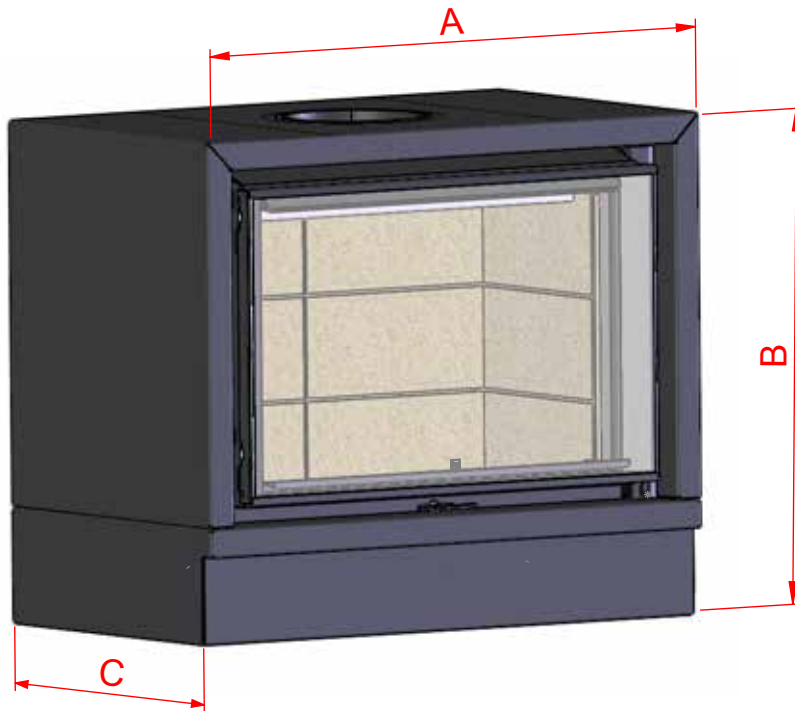

Konturo Muro

BODART & GONAY
SINCE 1957

Konturo Muro		540	690	790	790 V	920
KONTURO Simple face-eenzijdig-single sided	A → mm					
Dimensions - afmetingen - dimensions		A 606	756	856	856	986
		B 734	734	734	793	734
		C 526	526	526	526	526
Homologations - goedkeuring - homologation	Phase III KB 12/10/10 (Belgique) - Flamme verte 7*/ Groene Vlam Indice environnemental/milieu index : 0,4-0,5(France) EN132229 (standard Européen)					
Option - Opties - option						
Intérieur - binnenbekleding - interior	Skamolex					√
	Méta(a)l					√
Kit prise air horizontal-kit horizontale luchttoevoer-kit horizontal air intake						€

€ = payant - betalend - paid / √ = inclus - inbegrepen - included

KONTURO MURO SF

	540	690	790	790 V	920
A	606 MM	756 MM	856 MM	856 MM	986 MM
B	734 MM	734 MM	734 MM	793 MM	734 MM
C	526 MM	526 MM	526 MM	526 MM	526 MM