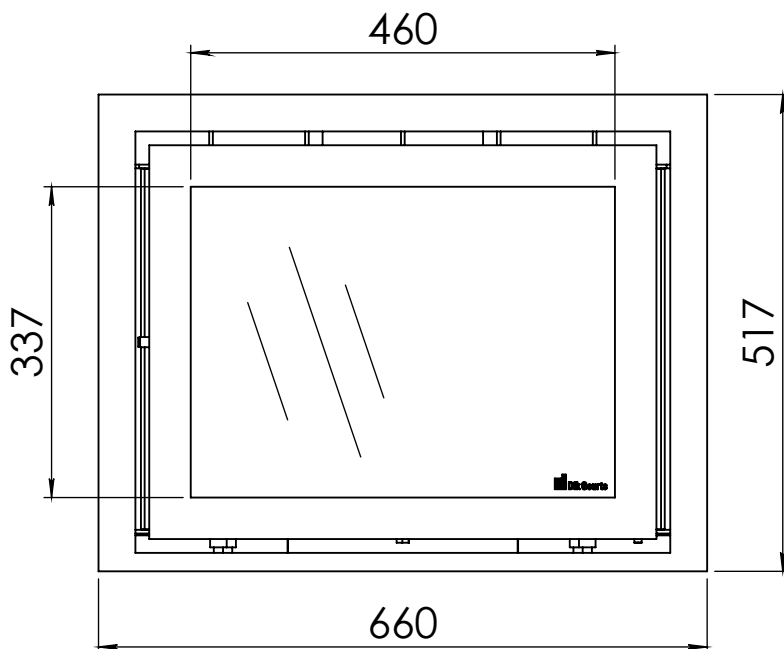

Kachel
Type **Instyle 600 EA + Classic line 4S**

Eenheid
Units mm

Datum
Date 11-12-13

www.geurts.nl

Wijzigingen voorbehouden.
Subject to changes.

Gebruik uitsluitend na schriftelijke toestemming Dik Geurts Haardkachels.
Usage only after written consent of Dik Geurts Haardkachels.

Kachel
Type

Instyle 600 EA + Classic line 3S

Eenheid
Units mm

Datum
Date 18-11-13

www.geurts.nl

Wijzigingen voorbehouden.
Subject to changes.

Gebruik uitsluitend na schriftelijke toestemming Dik Geurts Haardkachels.
Usage only after written consent of Dik Geurts Haardkachels.

Kachel
Type **Instyle 600 EA + Modern line**

Eenheid
Units mm

Datum
Date 22-10-13

www.geurts.nl

Wijzigingen voorbehouden.
Subject to changes.

Gebruik uitsluitend na schriftelijke toestemming Dik Geurts Haardkachels.
Usage only after written consent of Dik Geurts Haardkachels.

Dik Geurts

Kachel
Type

Instyle 600 EA + Slim line

Eenheid
Units mm

Datum
Date 22-10-13

www.geurts.nl

Wijzigingen voorbehouden.
Subject to changes.

Gebruik uitsluitend na schriftelijke toestemming Dik Geurts Haardkachels.
Usage only after written consent of Dik Geurts Haardkachels.