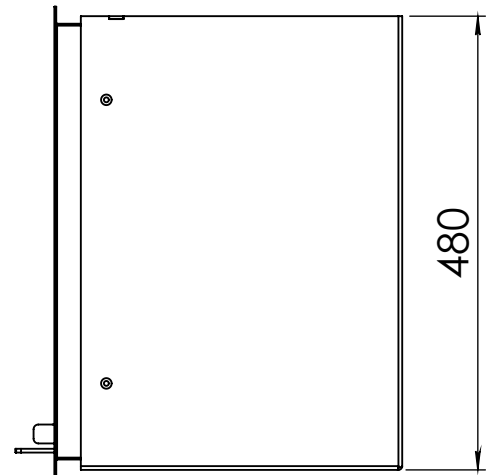

Kachel
Type **Instyle 600 EA + Modern line**

Eenheid
Units mm

Datum
Date 22-10-13

www.geurts.nl

Wijzigingen voorbehouden.
Subject to changes.

Gebruik uitsluitend na schriftelijke toestemming Dik Geurts Haardkachels.
Usage only after written consent of Dik Geurts Haardkachels.

Dik Geurts

Kachel
Type

Instyle 600 EA + Slim line

Eenheid
Units mm

Datum
Date 22-10-13

www.geurts.nl

Wijzigingen voorbehouden.
Subject to changes.

Gebruik uitsluitend na schriftelijke toestemming Dik Geurts Haardkachels.
Usage only after written consent of Dik Geurts Haardkachels.