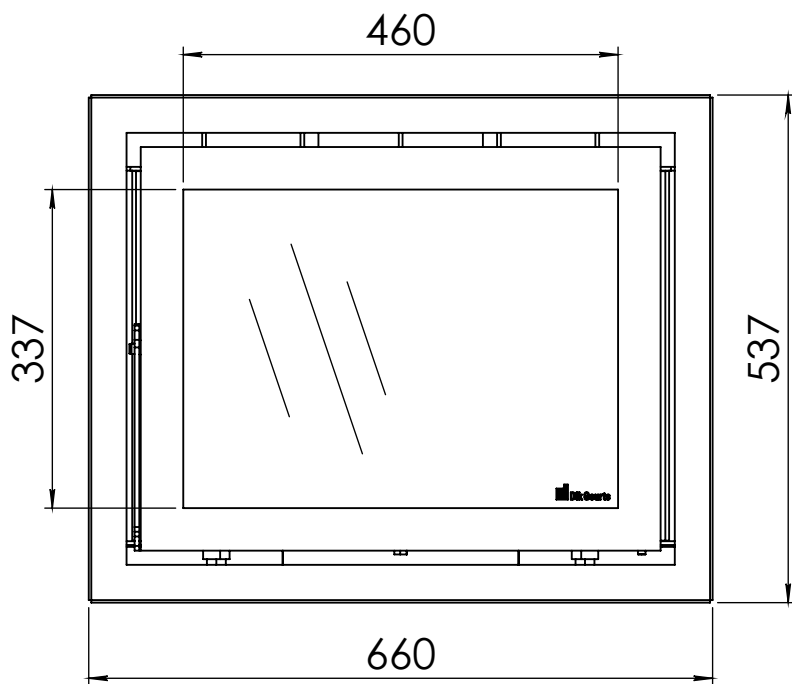

Kachel
Type **Instyle 600 EA + Classic line 4S**

Eenheid
Units mm

Datum
Date 11-12-13

www.geurts.nl

Wijzigingen voorbehouden.
Subject to changes.

Gebruik uitsluitend na schriftelijke toestemming Dik Geurts Haardkachels.
Usage only after written consent of Dik Geurts Haardkachels.

Kachel
Type

Instyle 600 EA + Classic line 3S

Eenheid
Units mm

Datum
Date 18-11-13

www.geurts.nl

Wijzigingen voorbehouden.
Subject to changes.

Gebruik uitsluitend na schriftelijke toestemming Dik Geurts Haardkachels.
Usage only after written consent of Dik Geurts Haardkachels.

Kachel
Type **Instyle 600 EA + Modern line**

Eenheid
Units mm

Datum
Date 22-10-13

www.geurts.nl

Wijzigingen voorbehouden.
Subject to changes.

Gebruik uitsluitend na schriftelijke toestemming Dik Geurts Haardkachels.
Usage only after written consent of Dik Geurts Haardkachels.

Dik Geurts

Kachel
Type

Instyle 600 EA + Slim line

Eenheid
Units mm

Datum
Date 22-10-13

www.geurts.nl

Wijzigingen voorbehouden.
Subject to changes.

Gebruik uitsluitend na schriftelijke toestemming Dik Geurts Haardkachels.
Usage only after written consent of Dik Geurts Haardkachels.