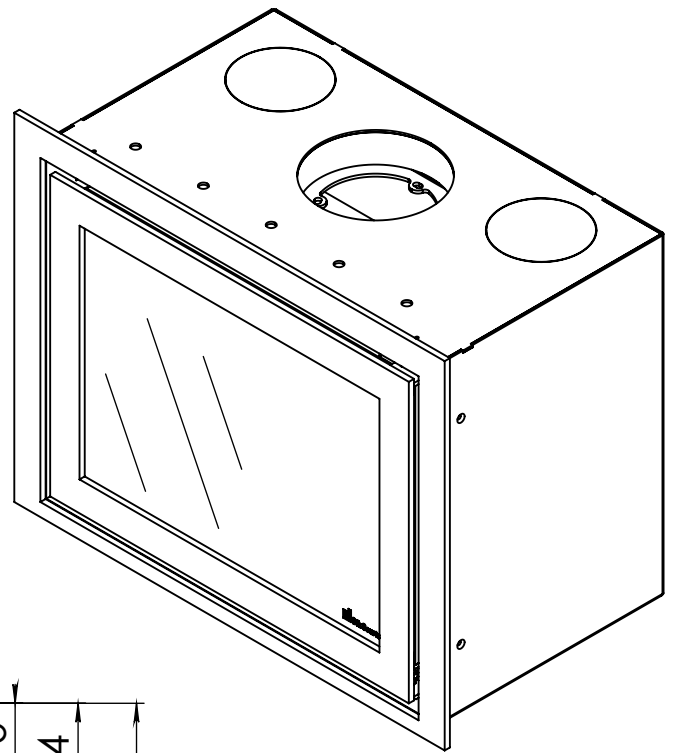

Kachel
Type **Instyle 600 EA + Classic line 4S**

Eenheid
Units mm

Datum
Date 11-12-13

www.geurts.nl

Wijzigingen voorbehouden.
Subject to changes.

Gebruik uitsluitend na schriftelijke toestemming Dik Geurts Haardkachels.
Usage only after written consent of Dik Geurts Haardkachels.

Kachel
Type

Instyle 600 EA + Classic line 3S

Eenheid
Units mm

Datum
Date 18-11-13

www.geurts.nl

Wijzigingen voorbehouden.
Subject to changes.

Gebruik uitsluitend na schriftelijke toestemming Dik Geurts Haardkachels.
Usage only after written consent of Dik Geurts Haardkachels.