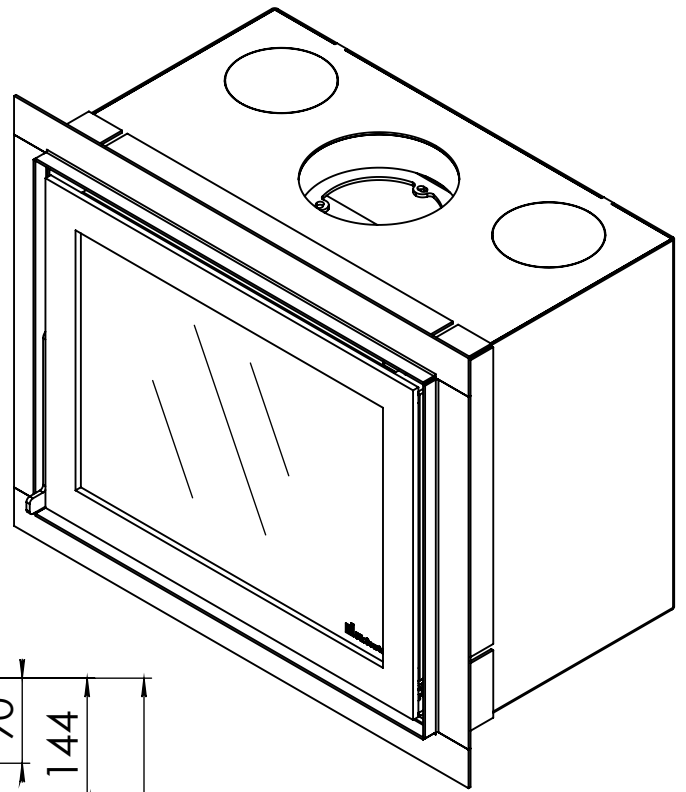

Dik Geurts

Kachel
Type

Instyle 600 EA + Slim line

Eenheid
Units mm

Datum
Date 22-10-13

www.geurts.nl

Wijzigingen voorbehouden.
Subject to changes.

Gebruik uitsluitend na schriftelijke toestemming Dik Geurts Haardkachels.
Usage only after written consent of Dik Geurts Haardkachels.