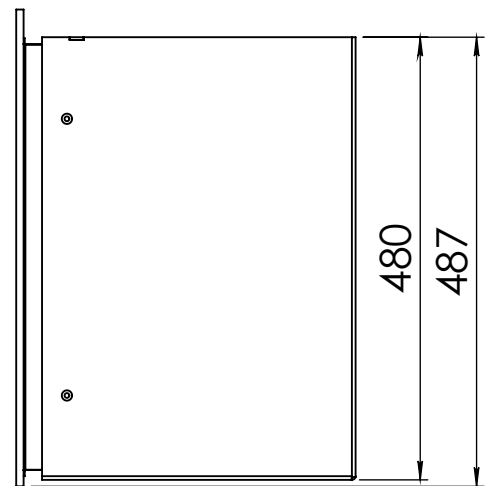

Kachel
Type **Instyle 600 EA + Classic line 4S**

Eenheid
Units mm

Datum
Date 11-12-13

www.geurts.nl

Wijzigingen voorbehouden.
Subject to changes.

Gebruik uitsluitend na schriftelijke toestemming Dik Geurts Haardkachels.
Usage only after written consent of Dik Geurts Haardkachels.

Kachel
Type

Instyle 600 EA + Classic line 3S

Eenheid
Units mm

Datum
Date 18-11-13

www.geurts.nl

Wijzigingen voorbehouden.
Subject to changes.

Gebruik uitsluitend na schriftelijke toestemming Dik Geurts Haardkachels.
Usage only after written consent of Dik Geurts Haardkachels.

Kachel
Type **Instyle 600 EA + Modern line**

Eenheid
Units mm

Datum
Date 22-10-13

www.geurts.nl

Wijzigingen voorbehouden.
Subject to changes.

Gebruik uitsluitend na schriftelijke toestemming Dik Geurts Haardkachels.
Usage only after written consent of Dik Geurts Haardkachels.

Dik Geurts

Kachel
Type

Instyle 600 EA + Slim line

Eenheid
Units mm

Datum
Date 22-10-13

www.geurts.nl

Wijzigingen voorbehouden.
Subject to changes.

Gebruik uitsluitend na schriftelijke toestemming Dik Geurts Haardkachels.
Usage only after written consent of Dik Geurts Haardkachels.