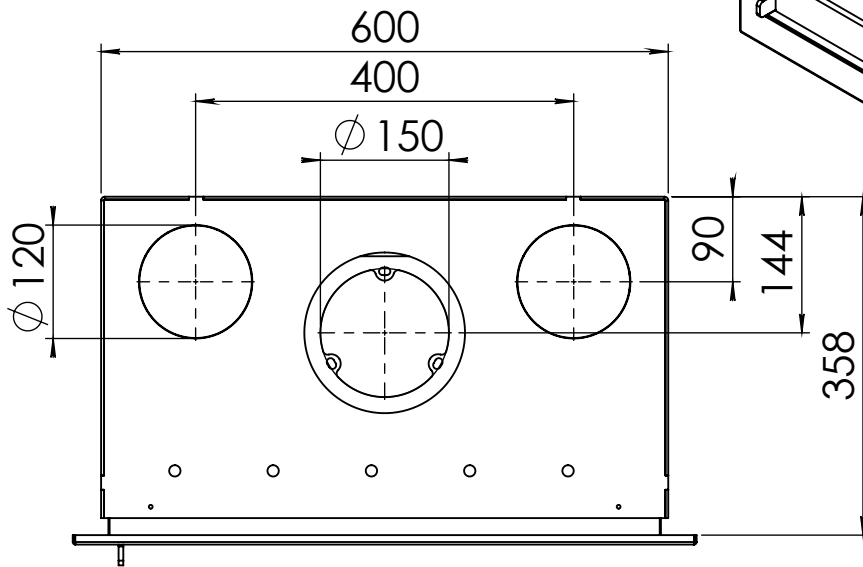

Kachel
Type **Instyle 600 EA + Classic line 4S**

Eenheid
Units mm

Datum
Date 11-12-13

www.geurts.nl

Wijzigingen voorbehouden.
Subject to changes.

Gebruik uitsluitend na schriftelijke toestemming Dik Geurts Haardkachels.
Usage only after written consent of Dik Geurts Haardkachels.

Kachel
Type

Instyle 600 EA + Classic line 3S

Eenheid
Units mm

Datum
Date 18-11-13

www.geurts.nl

Wijzigingen voorbehouden.
Subject to changes.

Gebruik uitsluitend na schriftelijke toestemming Dik Geurts Haardkachels.
Usage only after written consent of Dik Geurts Haardkachels.

Kachel
Type **Instyle 600 EA + Modern line**

Eenheid
Units mm

Datum
Date 22-10-13

www.geurts.nl

Wijzigingen voorbehouden.
Subject to changes.

Gebruik uitsluitend na schriftelijke toestemming Dik Geurts Haardkachels.
Usage only after written consent of Dik Geurts Haardkachels.

Dik Geurts

Kachel
Type

Instyle 600 EA + Slim line

Eenheid
Units mm

Datum
Date 22-10-13

www.geurts.nl

Wijzigingen voorbehouden.
Subject to changes.

Gebruik uitsluitend na schriftelijke toestemming Dik Geurts Haardkachels.
Usage only after written consent of Dik Geurts Haardkachels.