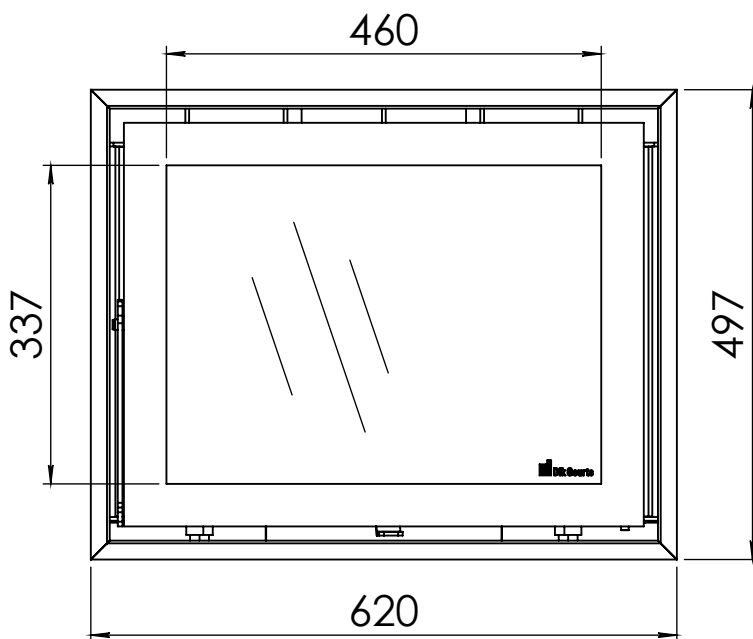

Kachel
Type **Instyle 600 EA + Modern line**

Eenheid
Units mm

Datum
Date 22-10-13

www.geurts.nl

Wijzigingen voorbehouden.
Subject to changes.

Gebruik uitsluitend na schriftelijke toestemming Dik Geurts Haardkachels.
Usage only after written consent of Dik Geurts Haardkachels.

Dik Geurts

Kachel
Type

Instyle 600 EA + Slim line

Eenheid
Units mm

Datum
Date 22-10-13

www.geurts.nl

Wijzigingen voorbehouden.
Subject to changes.

Gebruik uitsluitend na schriftelijke toestemming Dik Geurts Haardkachels.
Usage only after written consent of Dik Geurts Haardkachels.