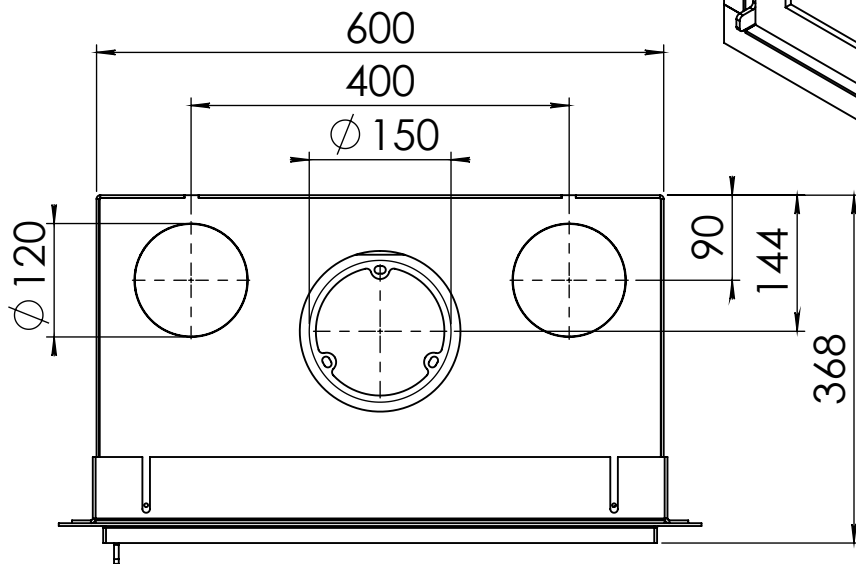

Kachel
Type **Instyle 600 EA + Modern line**

Eenheid
Units mm

Datum
Date 22-10-13

www.geurts.nl

Wijzigingen voorbehouden.
Subject to changes.

Gebruik uitsluitend na schriftelijke toestemming Dik Geurts Haardkachels.
Usage only after written consent of Dik Geurts Haardkachels.

Dik Geurts

Kachel
Type

Instyle 600 EA + Slim line

Eenheid
Units mm

Datum
Date 22-10-13

www.geurts.nl

Wijzigingen voorbehouden.
Subject to changes.

Gebruik uitsluitend na schriftelijke toestemming Dik Geurts Haardkachels.
Usage only after written consent of Dik Geurts Haardkachels.

 **Dik Geurts**

Kachel
Type

Instyle 600 EA + Built in frame

Eenheid
Units mm

Datum
Date 22-10-13

www.geurts.nl

Wijzigingen voorbehouden.
Subject to changes.

Gebruik uitsluitend na schriftelijke toestemming Dik Geurts Haardkachels.
Usage only after written consent of Dik Geurts Haardkachels.