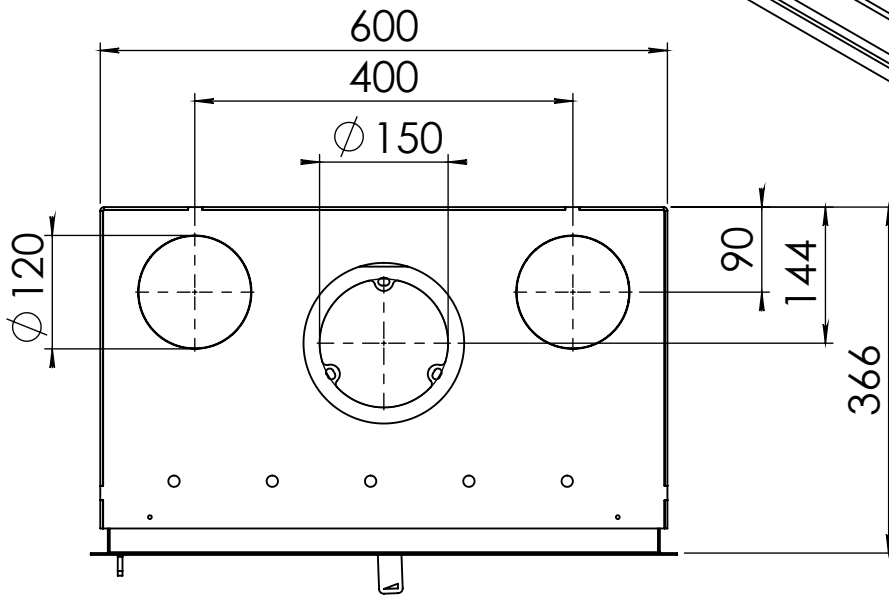

Kachel
Type

Instyle 600 EA + Classic line 3S

Eenheid
Units mm

Datum
Date 18-11-13

www.geurts.nl

Wijzigingen voorbehouden.
Subject to changes.

Gebruik uitsluitend na schriftelijke toestemming Dik Geurts Haardkachels.
Usage only after written consent of Dik Geurts Haardkachels.

Kachel
Type **Instyle 600 EA + Modern line**

Eenheid
Units mm

Datum
Date 22-10-13

www.geurts.nl

Wijzigingen voorbehouden.
Subject to changes.

Gebruik uitsluitend na schriftelijke toestemming Dik Geurts Haardkachels.
Usage only after written consent of Dik Geurts Haardkachels.

Dik Geurts

Kachel
Type

Instyle 600 EA + Slim line

Eenheid
Units mm

Datum
Date 22-10-13

www.geurts.nl

Wijzigingen voorbehouden.
Subject to changes.

Gebruik uitsluitend na schriftelijke toestemming Dik Geurts Haardkachels.
Usage only after written consent of Dik Geurts Haardkachels.

 **Dik Geurts**

Kachel
Type

Instyle 600 EA + Built in frame

Eenheid
Units mm

Datum
Date 22-10-13

www.geurts.nl

Wijzigingen voorbehouden.
Subject to changes.

Gebruik uitsluitend na schriftelijke toestemming Dik Geurts Haardkachels.
Usage only after written consent of Dik Geurts Haardkachels.