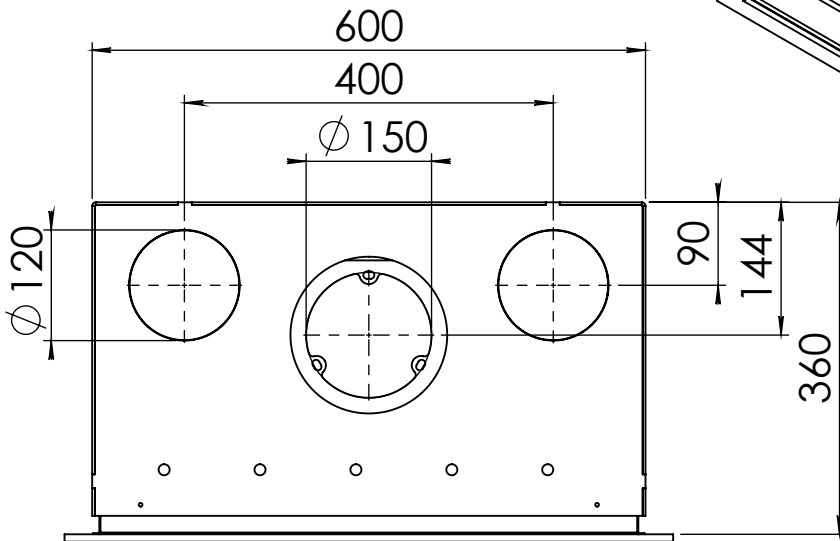

Kachel
Type **Instyle 600 EA + Classic line 4S**

Eenheid
Units mm

Datum
Date 11-12-13

www.geurts.nl

Wijzigingen voorbehouden.
Subject to changes.

Gebruik uitsluitend na schriftelijke toestemming Dik Geurts Haardkachels.
Usage only after written consent of Dik Geurts Haardkachels.

Kachel
Type

Instyle 600 EA + Classic line 3S

Eenheid
Units mm

Datum
Date 18-11-13

www.geurts.nl

Wijzigingen voorbehouden.
Subject to changes.

Gebruik uitsluitend na schriftelijke toestemming Dik Geurts Haardkachels.
Usage only after written consent of Dik Geurts Haardkachels.

Kachel
Type **Instyle 600 EA + Modern line**

Eenheid
Units mm

Datum
Date 22-10-13

www.geurts.nl

Wijzigingen voorbehouden.
Subject to changes.

Gebruik uitsluitend na schriftelijke toestemming Dik Geurts Haardkachels.
Usage only after written consent of Dik Geurts Haardkachels.

Dik Geurts

Kachel
Type

Instyle 600 EA + Slim line

Eenheid
Units mm

Datum
Date 22-10-13

www.geurts.nl

Wijzigingen voorbehouden.
Subject to changes.

Gebruik uitsluitend na schriftelijke toestemming Dik Geurts Haardkachels.
Usage only after written consent of Dik Geurts Haardkachels.