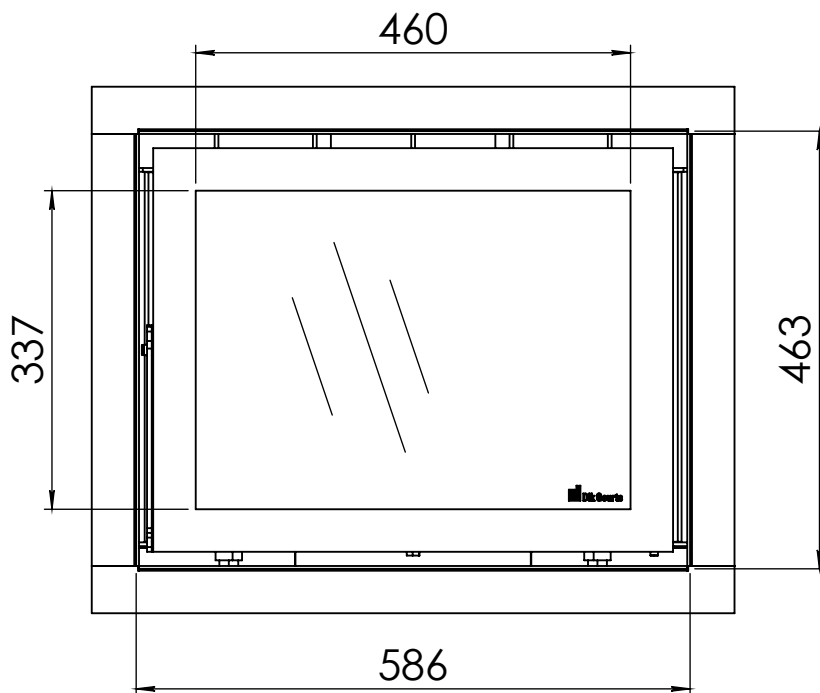

Dik Geurts

Kachel
Type

Instyle 600 EA + Slim line

Eenheid
Units mm

Datum
Date 22-10-13

www.geurts.nl

Wijzigingen voorbehouden.
Subject to changes.

Gebruik uitsluitend na schriftelijke toestemming Dik Geurts Haardkachels.
Usage only after written consent of Dik Geurts Haardkachels.