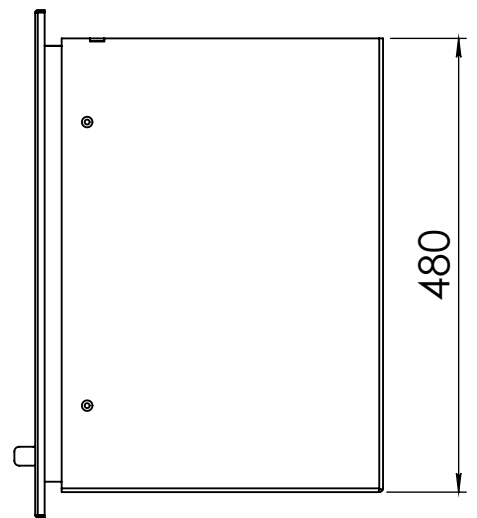

Kachel
Type **Instyle 600 EA + Classic line 4S**

Eenheid
Units mm

Datum
Date 11-12-13

www.geurts.nl

Wijzigingen voorbehouden.
Subject to changes.

Gebruik uitsluitend na schriftelijke toestemming Dik Geurts Haardkachels.
Usage only after written consent of Dik Geurts Haardkachels.

Kachel
Type

Instyle 600 EA + Classic line 3S

Eenheid
Units mm

Datum
Date 18-11-13

www.geurts.nl

Wijzigingen voorbehouden.
Subject to changes.

Gebruik uitsluitend na schriftelijke toestemming Dik Geurts Haardkachels.
Usage only after written consent of Dik Geurts Haardkachels.

Kachel
Type **Instyle 600 EA + Modern line**

Eenheid
Units mm

Datum
Date 22-10-13

www.geurts.nl

Wijzigingen voorbehouden.
Subject to changes.

Gebruik uitsluitend na schriftelijke toestemming Dik Geurts Haardkachels.
Usage only after written consent of Dik Geurts Haardkachels.

Dik Geurts

Kachel
Type

Instyle 600 EA + Slim line

Eenheid
Units mm

Datum
Date 22-10-13

www.geurts.nl

Wijzigingen voorbehouden.
Subject to changes.

Gebruik uitsluitend na schriftelijke toestemming Dik Geurts Haardkachels.
Usage only after written consent of Dik Geurts Haardkachels.