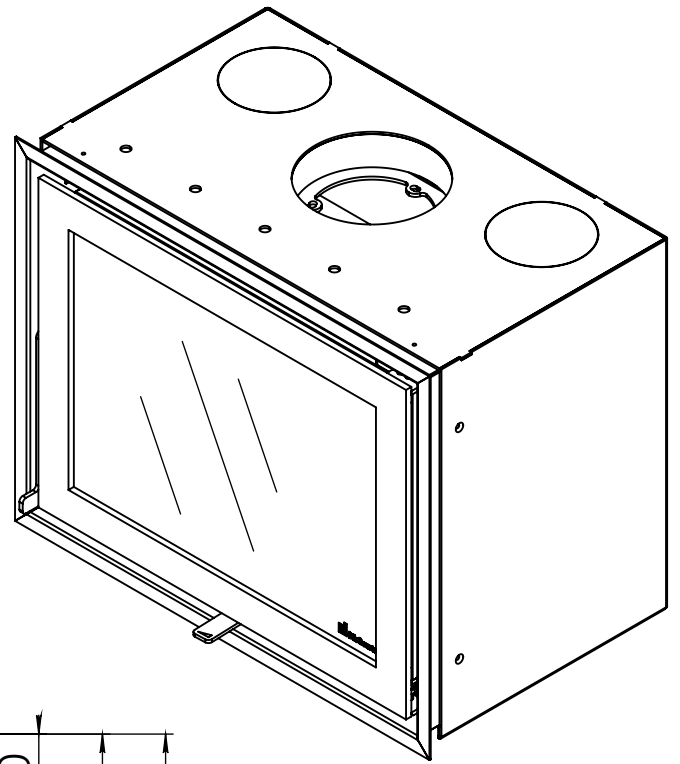

Kachel
Type **Instyle 600 EA + Modern line**

Eenheid
Units mm

Datum
Date 22-10-13

www.geurts.nl

Wijzigingen voorbehouden.
Subject to changes.

Gebruik uitsluitend na schriftelijke toestemming Dik Geurts Haardkachels.
Usage only after written consent of Dik Geurts Haardkachels.

Dik Geurts

Kachel
Type

Instyle 600 EA + Slim line

Eenheid
Units mm

Datum
Date 22-10-13

www.geurts.nl

Wijzigingen voorbehouden.
Subject to changes.

Gebruik uitsluitend na schriftelijke toestemming Dik Geurts Haardkachels.
Usage only after written consent of Dik Geurts Haardkachels.