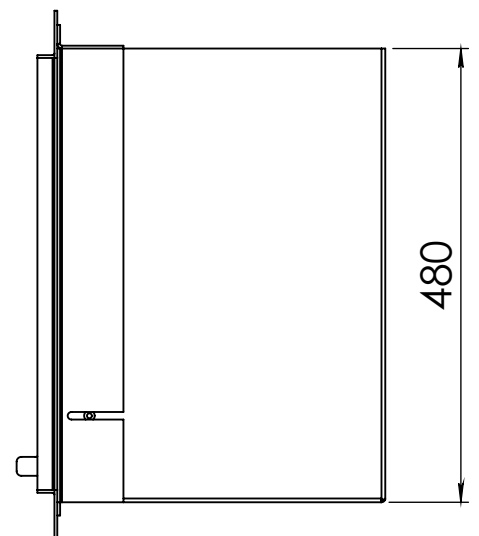

Kachel
Type **Instyle 600 EA + Modern line**

Eenheid
Units mm

Datum
Date 22-10-13

www.geurts.nl

Wijzigingen voorbehouden.
Subject to changes.

Gebruik uitsluitend na schriftelijke toestemming Dik Geurts Haardkachels.
Usage only after written consent of Dik Geurts Haardkachels.

Dik Geurts

Kachel
Type

Instyle 600 EA + Slim line

Eenheid
Units mm

Datum
Date 22-10-13

www.geurts.nl

Wijzigingen voorbehouden.
Subject to changes.

Gebruik uitsluitend na schriftelijke toestemming Dik Geurts Haardkachels.
Usage only after written consent of Dik Geurts Haardkachels.

 **Dik Geurts**

Kachel
Type

Instyle 600 EA + Built in frame

Eenheid
Units mm

Datum
Date 22-10-13

www.geurts.nl

Wijzigingen voorbehouden.
Subject to changes.

Gebruik uitsluitend na schriftelijke toestemming Dik Geurts Haardkachels.
Usage only after written consent of Dik Geurts Haardkachels.