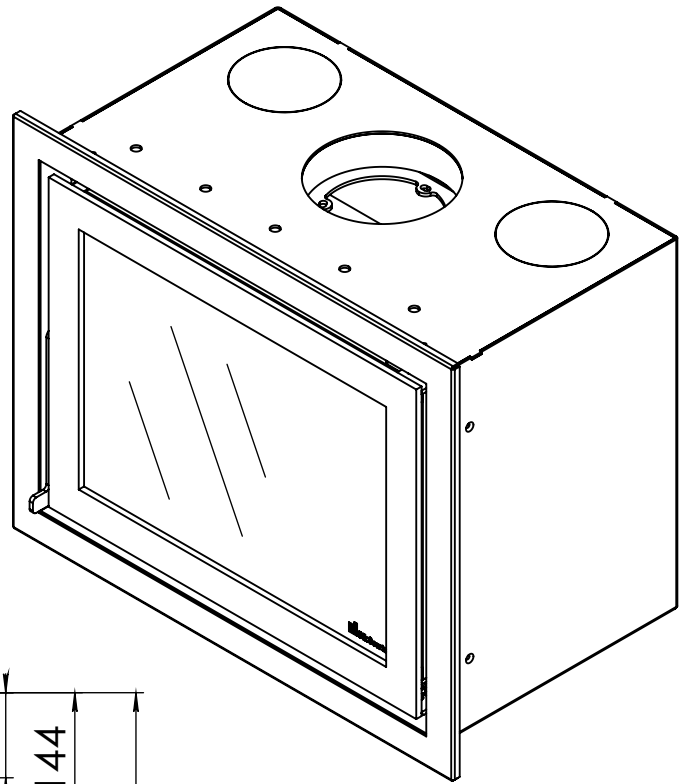

Kachel
Type **Instyle 600 EA + Modern line**

Eenheid
Units mm

Datum
Date 22-10-13

www.geurts.nl

Wijzigingen voorbehouden.
Subject to changes.

Gebruik uitsluitend na schriftelijke toestemming Dik Geurts Haardkachels.
Usage only after written consent of Dik Geurts Haardkachels.