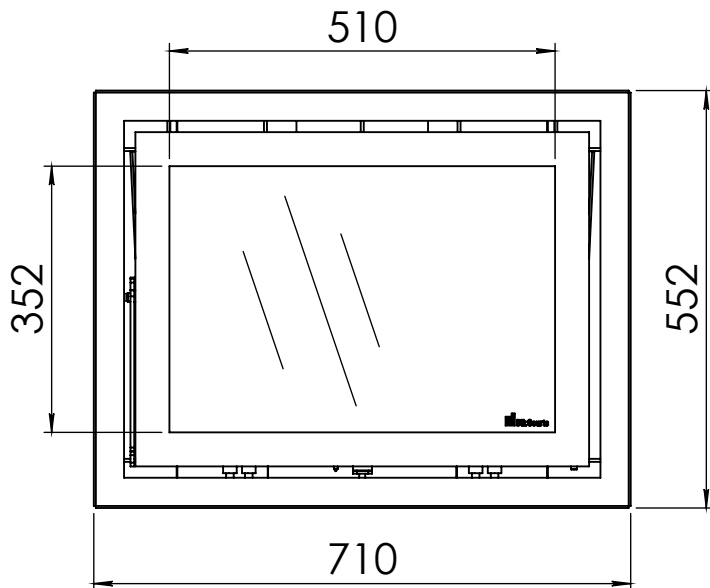

Kachel
Type **Instyle 650 EA + Classic line 4S**

Eenheid
Units mm

Datum
Date 15-06-15

www.geurts.nl

Wijzigingen voorbehouden.
Subject to changes.

Gebruik uitsluitend na schriftelijke toestemming Dik Geurts Haardkachels.
Usage only after written consent of Dik Geurts Haardkachels.

Kachel
Type

Instyle 650 EA + Modern line

Eenheid
Units mm

Datum
Date 22-10-13

www.geurts.nl

Wijzigingen voorbehouden.
Subject to changes.

Gebruik uitsluitend na schriftelijke toestemming Dik Geurts Haardkachels.
Usage only after written consent of Dik Geurts Haardkachels.

Kachel
Type

Instyle 650 EA + Slim line

Eenheid
Units mm

Datum
Date 22-10-13

www.geurts.nl

Wijzigingen voorbehouden.
Subject to changes.

Gebruik uitsluitend na schriftelijke toestemming Dik Geurts Haardkachels.
Usage only after written consent of Dik Geurts Haardkachels.

Kachel
Type

Instyle 650 EA + Built in frame

Eenheid
Units mm

Datum
Date 22-10-13

www.geurts.nl

Wijzigingen voorbehouden.
Subject to changes.

Gebruik uitsluitend na schriftelijke toestemming Dik Geurts Haardkachels.
Usage only after written consent of Dik Geurts Haardkachels.