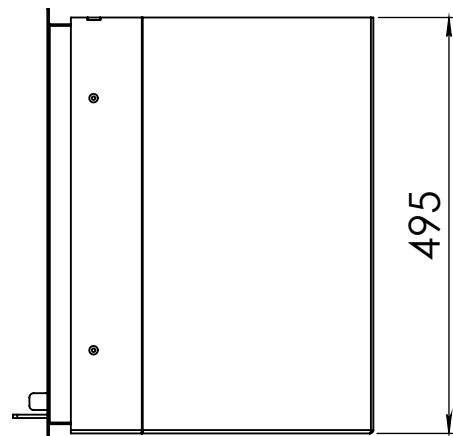

Kachel
Type **Instyle 650 EA + Classic line 4S**

Eenheid
Units mm

Datum
Date 15-06-15

www.geurts.nl

Wijzigingen voorbehouden.
Subject to changes.

Gebruik uitsluitend na schriftelijke toestemming Dik Geurts Haardkachels.
Usage only after written consent of Dik Geurts Haardkachels.

Kachel
Type

Instyle 650 EA + Modern line

Eenheid
Units mm

Datum
Date 22-10-13

www.geurts.nl

Wijzigingen voorbehouden.
Subject to changes.

Gebruik uitsluitend na schriftelijke toestemming Dik Geurts Haardkachels.
Usage only after written consent of Dik Geurts Haardkachels.

Kachel
Type

Instyle 650 EA + Slim line

Eenheid
Units mm

Datum
Date 22-10-13

www.geurts.nl

Wijzigingen voorbehouden.
Subject to changes.

Gebruik uitsluitend na schriftelijke toestemming Dik Geurts Haardkachels.
Usage only after written consent of Dik Geurts Haardkachels.

Kachel
Type

Instyle 650 EA + Built in frame

Eenheid
Units mm

Datum
Date 22-10-13

www.geurts.nl

Wijzigingen voorbehouden.
Subject to changes.

Gebruik uitsluitend na schriftelijke toestemming Dik Geurts Haardkachels.
Usage only after written consent of Dik Geurts Haardkachels.