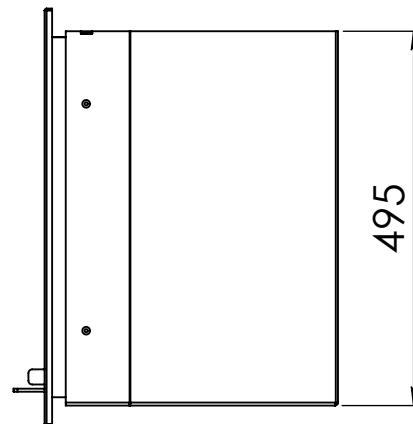

Kachel
Type **Instyle 650 EA + Classic line 4S**

Eenheid
Units mm

Datum
Date 15-06-15

www.geurts.nl

Wijzigingen voorbehouden.
Subject to changes.

Gebruik uitsluitend na schriftelijke toestemming Dik Geurts Haardkachels.
Usage only after written consent of Dik Geurts Haardkachels.

Kachel
Type

Instyle 650 EA + Modern line

Eenheid
Units mm

Datum
Date 22-10-13

www.geurts.nl

Wijzigingen voorbehouden.
Subject to changes.

Gebruik uitsluitend na schriftelijke toestemming Dik Geurts Haardkachels.
Usage only after written consent of Dik Geurts Haardkachels.

Kachel
Type

Instyle 650 EA + Slim line

Eenheid
Units mm

Datum
Date 22-10-13

www.geurts.nl

Wijzigingen voorbehouden.
Subject to changes.

Gebruik uitsluitend na schriftelijke toestemming Dik Geurts Haardkachels.
Usage only after written consent of Dik Geurts Haardkachels.

Kachel
Type

Instyle 650 EA + Built in frame

Eenheid
Units mm

Datum
Date 22-10-13

www.geurts.nl

Wijzigingen voorbehouden.
Subject to changes.

Gebruik uitsluitend na schriftelijke toestemming Dik Geurts Haardkachels.
Usage only after written consent of Dik Geurts Haardkachels.