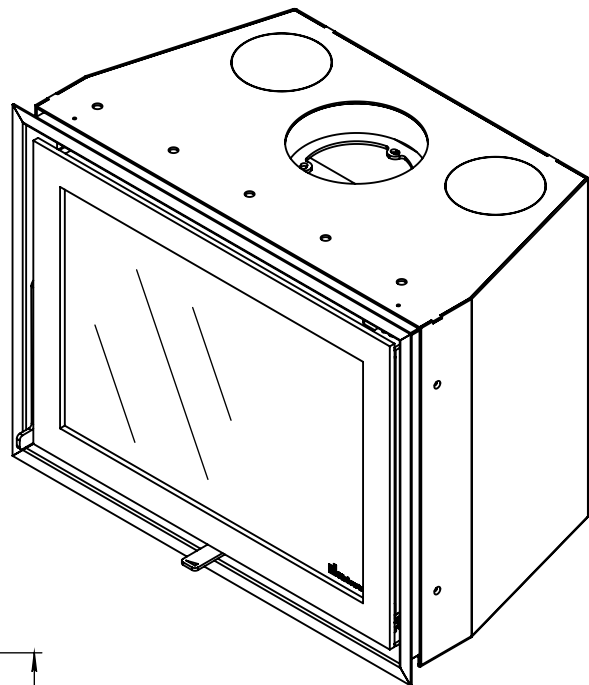

Kachel
Type

Instyle 650 EA + Modern line

Eenheid
Units mm

Datum
Date 22-10-13

www.geurts.nl

Wijzigingen voorbehouden.
Subject to changes.

Gebruik uitsluitend na schriftelijke toestemming Dik Geurts Haardkachels.
Usage only after written consent of Dik Geurts Haardkachels.

Kachel
Type

Instyle 650 EA + Slim line

Eenheid
Units mm

Datum
Date 22-10-13

www.geurts.nl

Wijzigingen voorbehouden.
Subject to changes.

Gebruik uitsluitend na schriftelijke toestemming Dik Geurts Haardkachels.
Usage only after written consent of Dik Geurts Haardkachels.