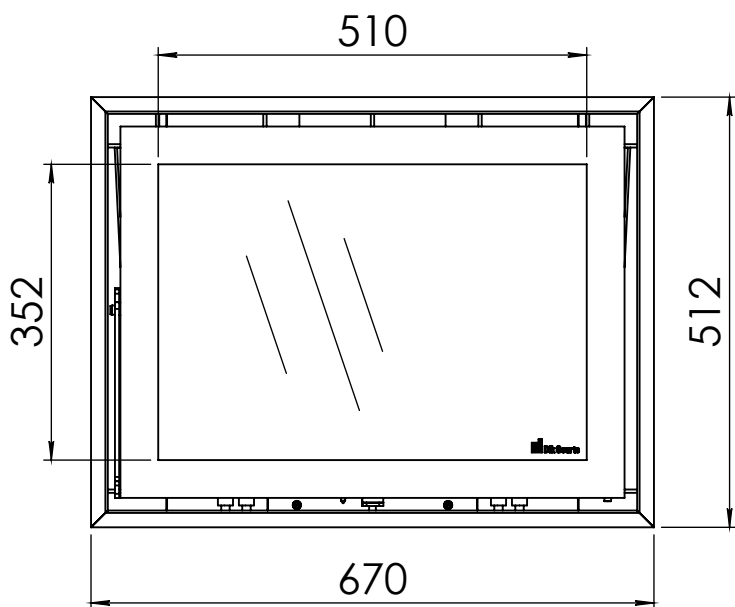

Kachel
Type

Instyle 650 EA + Modern line

Eenheid
Units mm

Datum
Date 22-10-13

www.geurts.nl

Wijzigingen voorbehouden.
Subject to changes.

Gebruik uitsluitend na schriftelijke toestemming Dik Geurts Haardkachels.
Usage only after written consent of Dik Geurts Haardkachels.

Kachel
Type

Instyle 650 EA + Slim line

Eenheid
Units mm

Datum
Date 22-10-13

www.geurts.nl

Wijzigingen voorbehouden.
Subject to changes.

Gebruik uitsluitend na schriftelijke toestemming Dik Geurts Haardkachels.
Usage only after written consent of Dik Geurts Haardkachels.