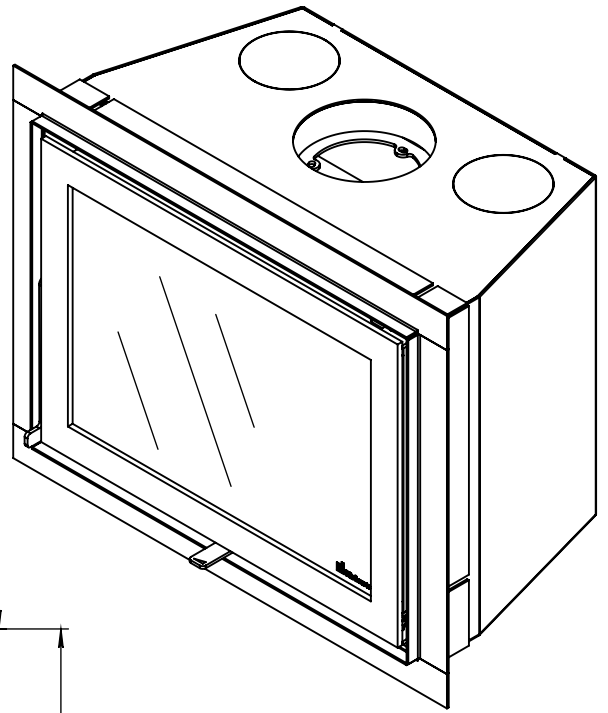

Kachel
Type

Instyle 650 EA + Slim line

Eenheid
Units mm

Datum
Date 22-10-13

www.geurts.nl

Wijzigingen voorbehouden.
Subject to changes.

Gebruik uitsluitend na schriftelijke toestemming Dik Geurts Haardkachels.
Usage only after written consent of Dik Geurts Haardkachels.