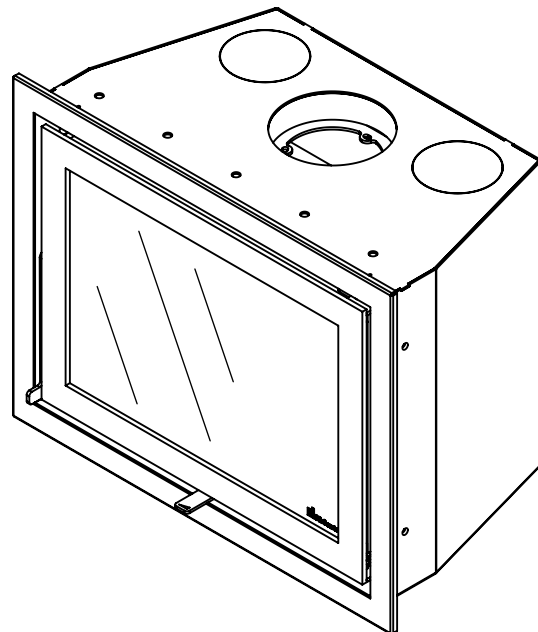

Kachel
Type **Instyle 650 EA + Classic line 4S**

Eenheid
Units mm

Datum
Date 15-06-15

www.geurts.nl

Wijzigingen voorbehouden.
Subject to changes.

Gebruik uitsluitend na schriftelijke toestemming Dik Geurts Haardkachels.
Usage only after written consent of Dik Geurts Haardkachels.

Kachel
Type

Instyle 650 EA + Modern line

Eenheid
Units mm

Datum
Date 22-10-13

www.geurts.nl

Wijzigingen voorbehouden.
Subject to changes.

Gebruik uitsluitend na schriftelijke toestemming Dik Geurts Haardkachels.
Usage only after written consent of Dik Geurts Haardkachels.

Kachel
Type

Instyle 650 EA + Slim line

Eenheid
Units mm

Datum
Date 22-10-13

www.geurts.nl

Wijzigingen voorbehouden.
Subject to changes.

Gebruik uitsluitend na schriftelijke toestemming Dik Geurts Haardkachels.
Usage only after written consent of Dik Geurts Haardkachels.