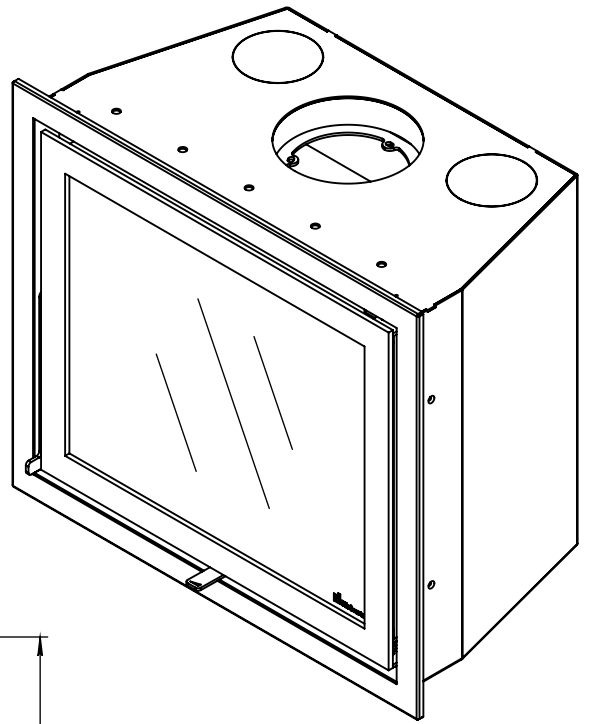

Kachel Type **Instyle 700 EA + Classic line 4S**

Eenheid Units mm

Datum Date 12-12-13

[www.geurts.nl](http://www.geurts.nl)

Wijzigingen voorbehouden. Subject to changes.

Gebruik uitsluitend na schriftelijke toestemming Dik Geurts Haardkachels. Usage only after written consent of Dik Geurts Haardkachels.

Kachel  
Type **Instyle 700 EA + Modern line**

Eenheid  
Units mm

Datum  
Date 21-10-13

[www.geurts.nl](http://www.geurts.nl)

Wijzigingen voorbehouden.  
Subject to changes.

Gebruik uitsluitend na schriftelijke toestemming Dik Geurts Haardkachels.  
Usage only after written consent of Dik Geurts Haardkachels.

Kachel  
Type

**Instyle 700 EA + Slim line**

Eenheid  
Units mm

Datum  
Date 21-10-13

[www.geurts.nl](http://www.geurts.nl)

Wijzigingen voorbehouden.  
Subject to changes.

Gebruik uitsluitend na schriftelijke toestemming Dik Geurts Haardkachels.  
Usage only after written consent of Dik Geurts Haardkachels.