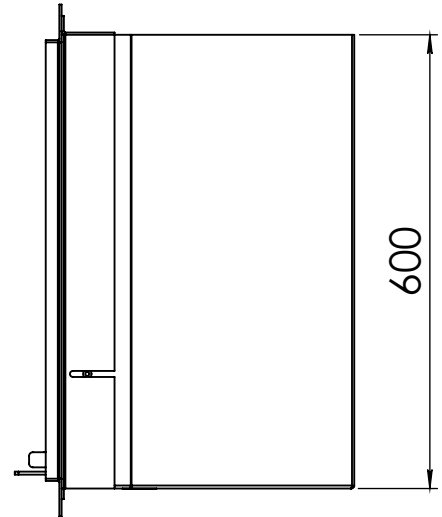

Kachel  
Type **Instyle 700 EA + Modern line**

Eenheid  
Units mm

Datum  
Date 21-10-13

[www.geurts.nl](http://www.geurts.nl)

Wijzigingen voorbehouden.  
Subject to changes.

Gebruik uitsluitend na schriftelijke toestemming Dik Geurts Haardkachels.  
Usage only after written consent of Dik Geurts Haardkachels.

Kachel  
Type

**Instyle 700 EA + Slim line**

Eenheid  
Units mm

Datum  
Date 21-10-13

[www.geurts.nl](http://www.geurts.nl)

Wijzigingen voorbehouden.  
Subject to changes.

Gebruik uitsluitend na schriftelijke toestemming Dik Geurts Haardkachels.  
Usage only after written consent of Dik Geurts Haardkachels.

Kachel  
Type

**Instyle 700 EA + Built in frame**

Eenheid  
Units mm

Datum  
Date 21-10-13

[www.geurts.nl](http://www.geurts.nl)

Wijzigingen voorbehouden.  
Subject to changes.

Gebruik uitsluitend na schriftelijke toestemming Dik Geurts Haardkachels.  
Usage only after written consent of Dik Geurts Haardkachels.