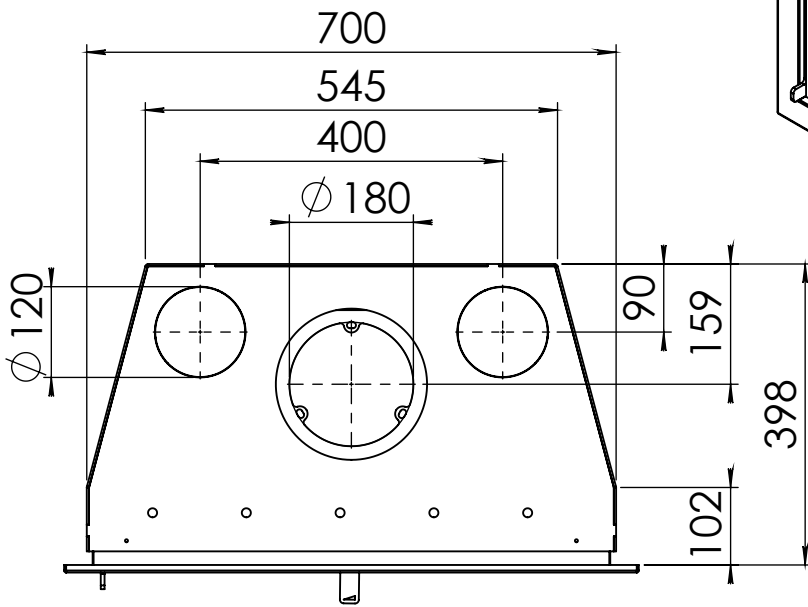

Kachel Type **Instyle 700 EA + Classic line 4S**

Eenheid Units mm

Datum Date 12-12-13

[www.geurts.nl](http://www.geurts.nl)

Wijzigingen voorbehouden. Subject to changes.

Gebruik uitsluitend na schriftelijke toestemming Dik Geurts Haardkachels. Usage only after written consent of Dik Geurts Haardkachels.

Kachel  
Type **Instyle 700 EA + Modern line**

Eenheid  
Units mm

Datum  
Date 21-10-13

[www.geurts.nl](http://www.geurts.nl)

Wijzigingen voorbehouden.  
Subject to changes.

Gebruik uitsluitend na schriftelijke toestemming Dik Geurts Haardkachels.  
Usage only after written consent of Dik Geurts Haardkachels.

Kachel  
Type

**Instyle 700 EA + Slim line**

Eenheid  
Units mm

Datum  
Date 21-10-13

[www.geurts.nl](http://www.geurts.nl)

Wijzigingen voorbehouden.  
Subject to changes.

Gebruik uitsluitend na schriftelijke toestemming Dik Geurts Haardkachels.  
Usage only after written consent of Dik Geurts Haardkachels.

Kachel  
Type

**Instyle 700 EA + Built in frame**

Eenheid  
Units mm

Datum  
Date 21-10-13

[www.geurts.nl](http://www.geurts.nl)

Wijzigingen voorbehouden.  
Subject to changes.

Gebruik uitsluitend na schriftelijke toestemming Dik Geurts Haardkachels.  
Usage only after written consent of Dik Geurts Haardkachels.