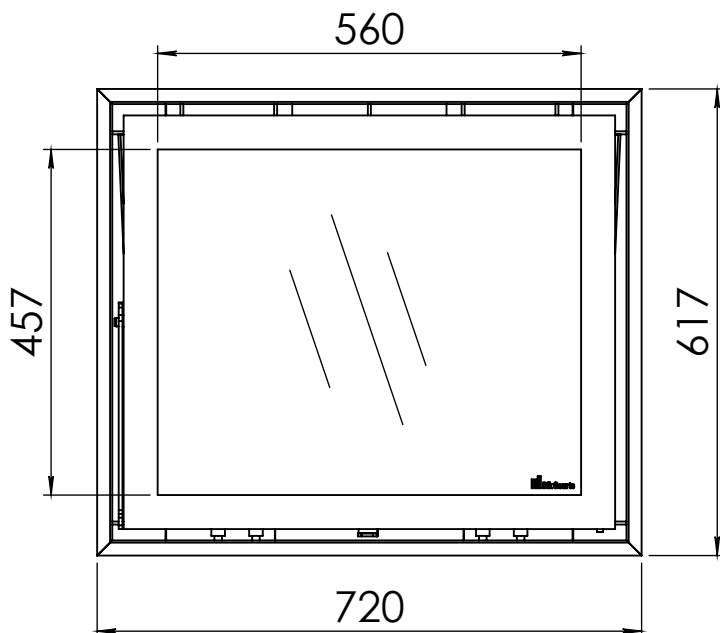

Kachel  
Type **Instyle 700 EA + Modern line**

Eenheid  
Units mm

Datum  
Date 21-10-13

[www.geurts.nl](http://www.geurts.nl)

Wijzigingen voorbehouden.  
Subject to changes.

Gebruik uitsluitend na schriftelijke toestemming Dik Geurts Haardkachels.  
Usage only after written consent of Dik Geurts Haardkachels.

Kachel  
Type

**Instyle 700 EA + Slim line**

Eenheid  
Units mm

Datum  
Date 21-10-13

[www.geurts.nl](http://www.geurts.nl)

Wijzigingen voorbehouden.  
Subject to changes.

Gebruik uitsluitend na schriftelijke toestemming Dik Geurts Haardkachels.  
Usage only after written consent of Dik Geurts Haardkachels.

Kachel  
Type

**Instyle 700 EA + Built in frame**

Eenheid  
Units mm

Datum  
Date 21-10-13

[www.geurts.nl](http://www.geurts.nl)

Wijzigingen voorbehouden.  
Subject to changes.

Gebruik uitsluitend na schriftelijke toestemming Dik Geurts Haardkachels.  
Usage only after written consent of Dik Geurts Haardkachels.