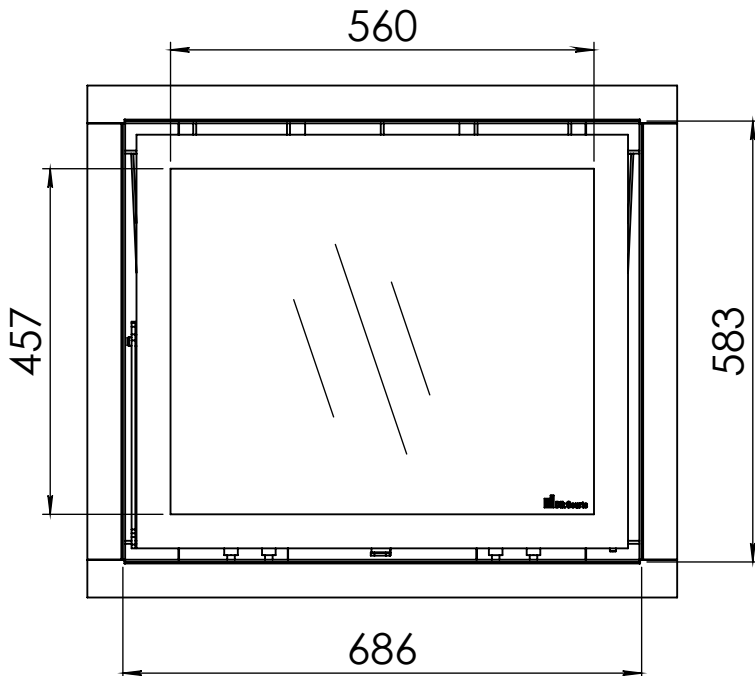

Kachel  
Type

**Instyle 700 EA + Slim line**

Eenheid  
Units mm

Datum  
Date 21-10-13

[www.geurts.nl](http://www.geurts.nl)

Wijzigingen voorbehouden.  
Subject to changes.

Gebruik uitsluitend na schriftelijke toestemming Dik Geurts Haardkachels.  
Usage only after written consent of Dik Geurts Haardkachels.

Kachel  
Type

**Instyle 700 EA + Built in frame**

Eenheid  
Units mm

Datum  
Date 21-10-13

[www.geurts.nl](http://www.geurts.nl)

Wijzigingen voorbehouden.  
Subject to changes.

Gebruik uitsluitend na schriftelijke toestemming Dik Geurts Haardkachels.  
Usage only after written consent of Dik Geurts Haardkachels.