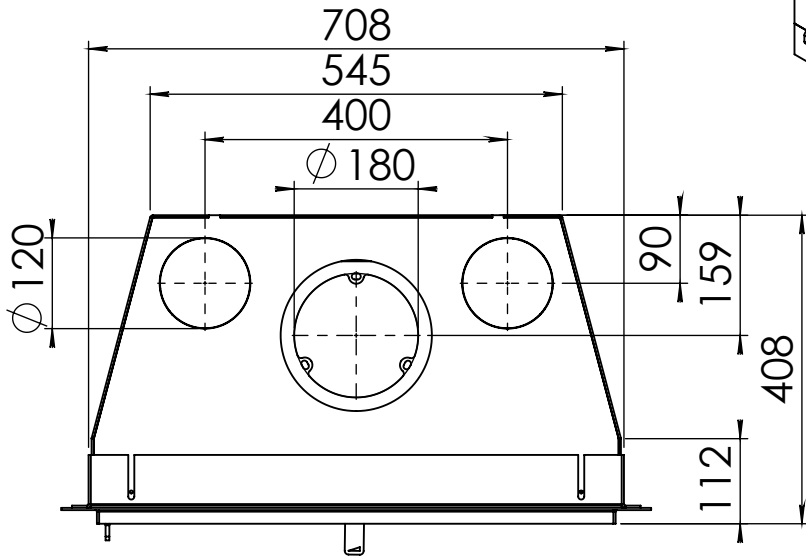

Kachel  
Type **Instyle 700 EA + Modern line**

Eenheid  
Units mm

Datum  
Date 21-10-13

[www.geurts.nl](http://www.geurts.nl)

Wijzigingen voorbehouden.  
Subject to changes.

Gebruik uitsluitend na schriftelijke toestemming Dik Geurts Haardkachels.  
Usage only after written consent of Dik Geurts Haardkachels.

Kachel  
Type

**Instyle 700 EA + Slim line**

Eenheid  
Units mm

Datum  
Date 21-10-13

[www.geurts.nl](http://www.geurts.nl)

Wijzigingen voorbehouden.  
Subject to changes.

Gebruik uitsluitend na schriftelijke toestemming Dik Geurts Haardkachels.  
Usage only after written consent of Dik Geurts Haardkachels.

Kachel  
Type

**Instyle 700 EA + Built in frame**

Eenheid  
Units mm

Datum  
Date 21-10-13

[www.geurts.nl](http://www.geurts.nl)

Wijzigingen voorbehouden.  
Subject to changes.

Gebruik uitsluitend na schriftelijke toestemming Dik Geurts Haardkachels.  
Usage only after written consent of Dik Geurts Haardkachels.