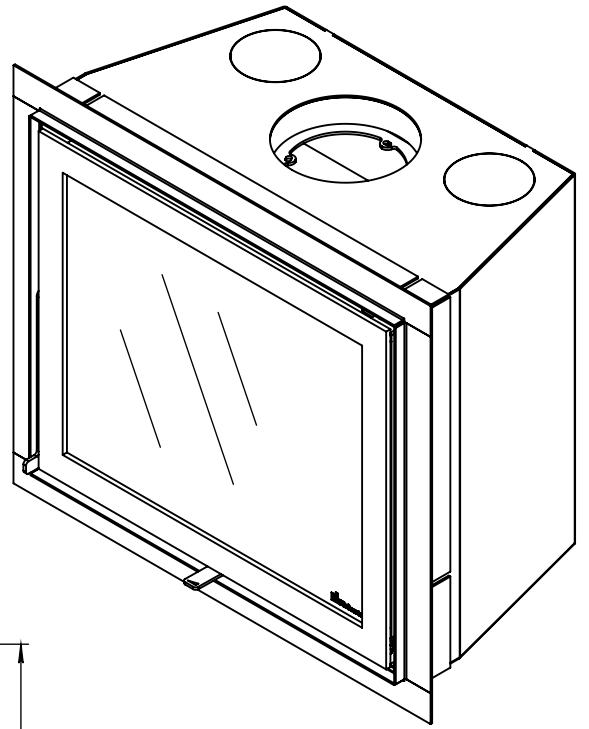

Kachel  
Type

**Instyle 700 EA + Slim line**

Eenheid  
Units mm

Datum  
Date 21-10-13

[www.geurts.nl](http://www.geurts.nl)

Wijzigingen voorbehouden.  
Subject to changes.

Gebruik uitsluitend na schriftelijke toestemming Dik Geurts Haardkachels.  
Usage only after written consent of Dik Geurts Haardkachels.

Kachel  
Type

**Instyle 700 EA + Built in frame**

Eenheid  
Units mm

Datum  
Date 21-10-13

[www.geurts.nl](http://www.geurts.nl)

Wijzigingen voorbehouden.  
Subject to changes.

Gebruik uitsluitend na schriftelijke toestemming Dik Geurts Haardkachels.  
Usage only after written consent of Dik Geurts Haardkachels.