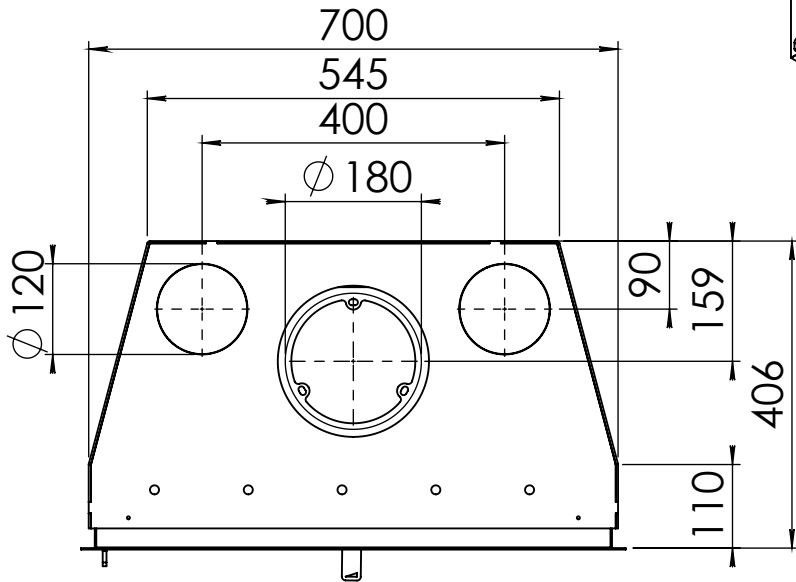

Kachel Type **Instyle 700 EA + Classic line 4S**

Eenheid Units mm

Datum Date 12-12-13

[www.geurts.nl](http://www.geurts.nl)

Wijzigingen voorbehouden. Subject to changes.

Gebruik uitsluitend na schriftelijke toestemming Dik Geurts Haardkachels. Usage only after written consent of Dik Geurts Haardkachels.

Kachel  
Type **Instyle 700 EA + Modern line**

Eenheid  
Units mm

Datum  
Date 21-10-13

[www.geurts.nl](http://www.geurts.nl)

Wijzigingen voorbehouden.  
Subject to changes.

Gebruik uitsluitend na schriftelijke toestemming Dik Geurts Haardkachels.  
Usage only after written consent of Dik Geurts Haardkachels.

Kachel  
Type

**Instyle 700 EA + Slim line**

Eenheid  
Units mm

Datum  
Date 21-10-13

[www.geurts.nl](http://www.geurts.nl)

Wijzigingen voorbehouden.  
Subject to changes.

Gebruik uitsluitend na schriftelijke toestemming Dik Geurts Haardkachels.  
Usage only after written consent of Dik Geurts Haardkachels.

Kachel  
Type

**Instyle 700 EA + Built in frame**

Eenheid  
Units mm

Datum  
Date 21-10-13

[www.geurts.nl](http://www.geurts.nl)

Wijzigingen voorbehouden.  
Subject to changes.

Gebruik uitsluitend na schriftelijke toestemming Dik Geurts Haardkachels.  
Usage only after written consent of Dik Geurts Haardkachels.