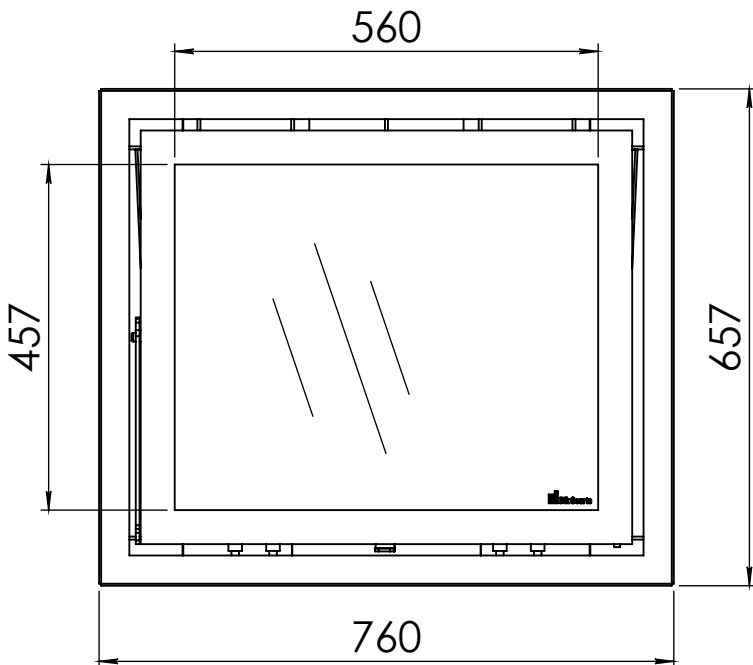

Kachel Type **Instyle 700 EA + Classic line 4S**

Eenheid Units mm

Datum Date 12-12-13

[www.geurts.nl](http://www.geurts.nl)

Wijzigingen voorbehouden. Subject to changes.

Gebruik uitsluitend na schriftelijke toestemming Dik Geurts Haardkachels. Usage only after written consent of Dik Geurts Haardkachels.

Kachel  
Type **Instyle 700 EA + Modern line**

Eenheid  
Units mm

Datum  
Date 21-10-13

[www.geurts.nl](http://www.geurts.nl)

Wijzigingen voorbehouden.  
Subject to changes.

Gebruik uitsluitend na schriftelijke toestemming Dik Geurts Haardkachels.  
Usage only after written consent of Dik Geurts Haardkachels.

Kachel  
Type

**Instyle 700 EA + Slim line**

Eenheid  
Units mm

Datum  
Date 21-10-13

[www.geurts.nl](http://www.geurts.nl)

Wijzigingen voorbehouden.  
Subject to changes.

Gebruik uitsluitend na schriftelijke toestemming Dik Geurts Haardkachels.  
Usage only after written consent of Dik Geurts Haardkachels.

Kachel  
Type

**Instyle 700 EA + Built in frame**

Eenheid  
Units mm

Datum  
Date 21-10-13

[www.geurts.nl](http://www.geurts.nl)

Wijzigingen voorbehouden.  
Subject to changes.

Gebruik uitsluitend na schriftelijke toestemming Dik Geurts Haardkachels.  
Usage only after written consent of Dik Geurts Haardkachels.