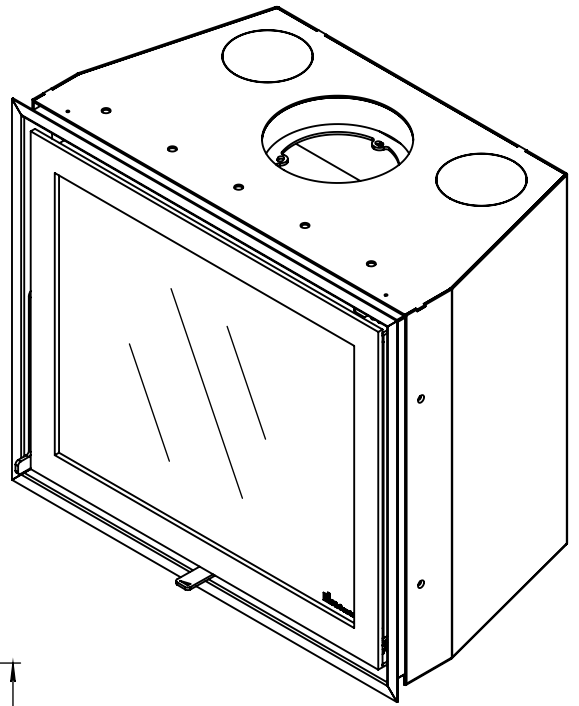

Kachel  
Type **Instyle 700 EA + Modern line**

Eenheid  
Units mm

Datum  
Date 21-10-13

[www.geurts.nl](http://www.geurts.nl)

Wijzigingen voorbehouden.  
Subject to changes.

Gebruik uitsluitend na schriftelijke toestemming Dik Geurts Haardkachels.  
Usage only after written consent of Dik Geurts Haardkachels.

Kachel  
Type

**Instyle 700 EA + Slim line**

Eenheid  
Units mm

Datum  
Date 21-10-13

[www.geurts.nl](http://www.geurts.nl)

Wijzigingen voorbehouden.  
Subject to changes.

Gebruik uitsluitend na schriftelijke toestemming Dik Geurts Haardkachels.  
Usage only after written consent of Dik Geurts Haardkachels.