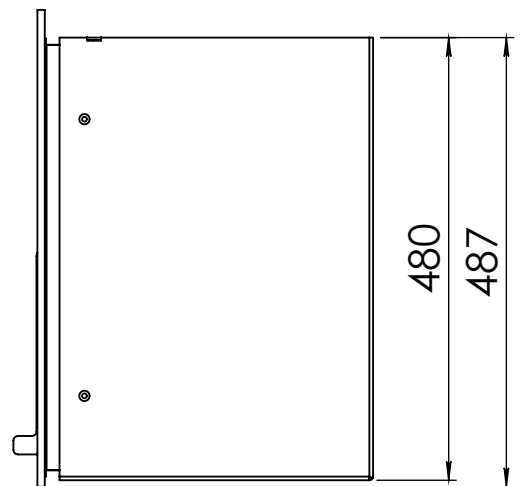

Kachel Type **Prostyle 600 EA + Classic line 4S**

Eenheid Units mm

Datum Date 11-12-13

www.geurts.nl

Wijzigingen voorbehouden. Subject to changes.

Gebruik uitsluitend na schriftelijke toestemming Dik Geurts Haardkachels. Usage only after written consent of Dik Geurts Haardkachels.

Kachel Type **Prostyle 600 EA + Classic line 3S**

Eenheid Units mm

Datum Date 18-11-13

www.geurts.nl

Wijzigingen voorbehouden. Subject to changes.

Gebruik uitsluitend na schriftelijke toestemming Dik Geurts Haardkachels. Usage only after written consent of Dik Geurts Haardkachels.

Kachel Type **Prostyle 600 EA+ Modern line**

Eenheid Units mm

Datum Date 22-10-13

www.geurts.nl

Wijzigingen voorbehouden. Subject to changes.

Gebruik uitsluitend na schriftelijke toestemming Dik Geurts Haardkachels. Usage only after written consent of Dik Geurts Haardkachels.

Kachel
Type

Prostyle 600 EA + Slim line

Eenheid
Units mm

Datum
Date 22-10-13

www.geurts.nl

Wijzigingen voorbehouden.
Subject to changes.

Gebruik uitsluitend na schriftelijke toestemming Dik Geurts Haardkachels.
Usage only after written consent of Dik Geurts Haardkachels.