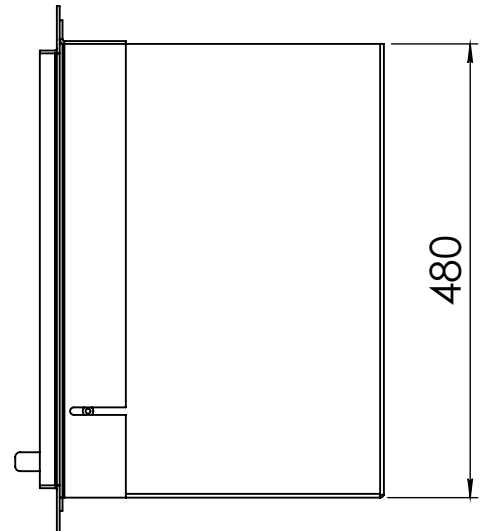

Kachel
Type

Prostyle 600 EA + Slim line

Eenheid
Units mm

Datum
Date 22-10-13

www.geurts.nl

Wijzigingen voorbehouden.
Subject to changes.

Gebruik uitsluitend na schriftelijke toestemming Dik Geurts Haardkachels.
Usage only after written consent of Dik Geurts Haardkachels.