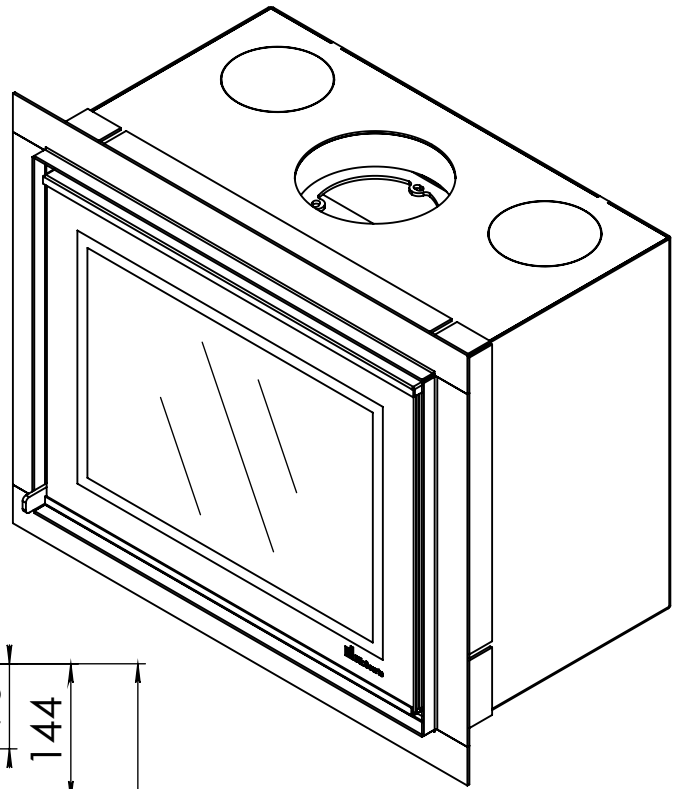

Kachel
Type

Prostyle 600 EA + Slim line

Eenheid
Units mm

Datum
Date 22-10-13

www.geurts.nl

Wijzigingen voorbehouden.
Subject to changes.

Gebruik uitsluitend na schriftelijke toestemming Dik Geurts Haardkachels.
Usage only after written consent of Dik Geurts Haardkachels.