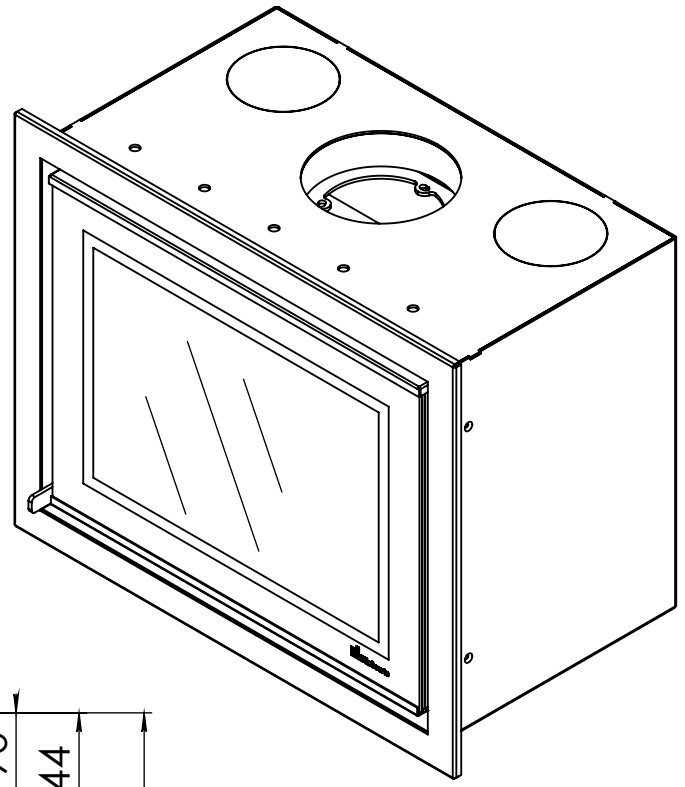

Kachel Type **Prostyle 600 EA + Classic line 3S**

Eenheid Units mm

Datum Date 18-11-13

www.geurts.nl

Wijzigingen voorbehouden. Subject to changes.

Gebruik uitsluitend na schriftelijke toestemming Dik Geurts Haardkachels. Usage only after written consent of Dik Geurts Haardkachels.