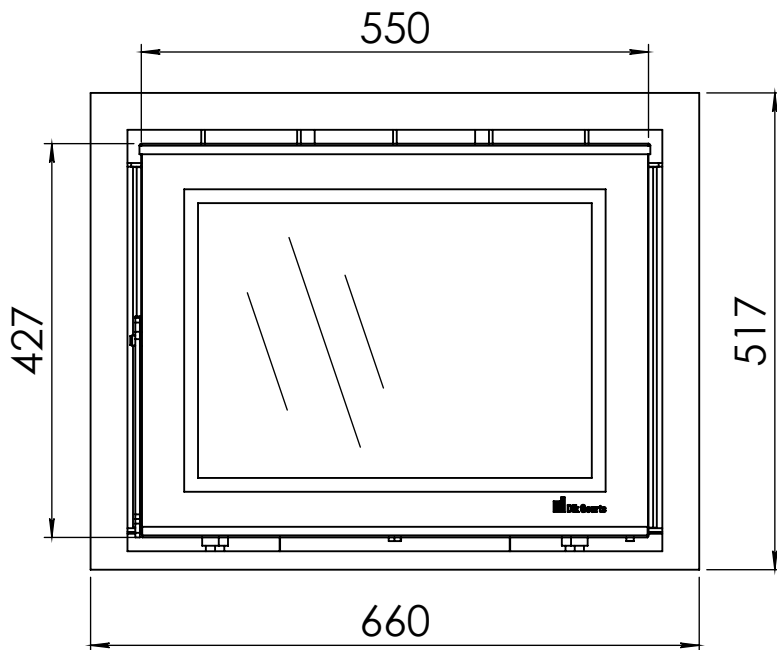

Kachel Type **Prostyle 600 EA + Classic line 4S**

Eenheid Units mm

Datum Date 11-12-13

www.geurts.nl

Wijzigingen voorbehouden. Subject to changes.

Gebruik uitsluitend na schriftelijke toestemming Dik Geurts Haardkachels. Usage only after written consent of Dik Geurts Haardkachels.

Kachel Type **Prostyle 600 EA + Classic line 3S**

Eenheid Units mm

Datum Date 18-11-13

www.geurts.nl

Wijzigingen voorbehouden. Subject to changes.

Gebruik uitsluitend na schriftelijke toestemming Dik Geurts Haardkachels. Usage only after written consent of Dik Geurts Haardkachels.