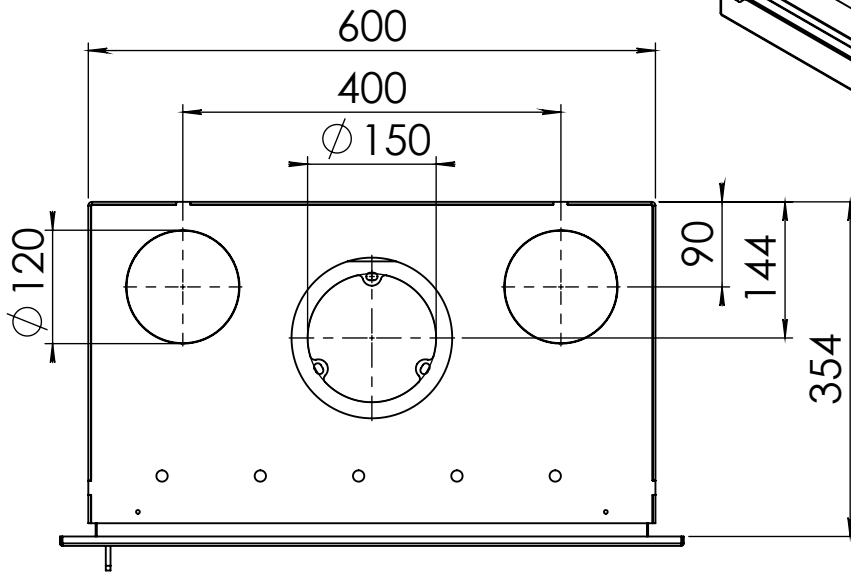

Kachel Type **Prostyle 600 EA + Classic line 3S**

Eenheid Units mm

Datum Date 18-11-13

www.geurts.nl

Wijzigingen voorbehouden. Subject to changes.

Gebruik uitsluitend na schriftelijke toestemming Dik Geurts Haardkachels. Usage only after written consent of Dik Geurts Haardkachels.

Kachel Type **Prostyle 600 EA+ Modern line**

Eenheid Units mm

Datum Date 22-10-13

www.geurts.nl

Wijzigingen voorbehouden. Subject to changes.

Gebruik uitsluitend na schriftelijke toestemming Dik Geurts Haardkachels. Usage only after written consent of Dik Geurts Haardkachels.

Kachel
Type

Prostyle 600 EA + Slim line

Eenheid
Units mm

Datum
Date 22-10-13

www.geurts.nl

Wijzigingen voorbehouden.
Subject to changes.

Gebruik uitsluitend na schriftelijke toestemming Dik Geurts Haardkachels.
Usage only after written consent of Dik Geurts Haardkachels.