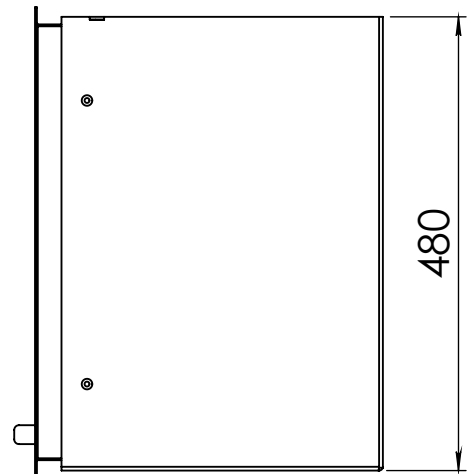

Kachel Type **Prostyle 600 EA+ Modern line**

Eenheid Units mm

Datum Date 22-10-13

www.geurts.nl

Wijzigingen voorbehouden. Subject to changes.

Gebruik uitsluitend na schriftelijke toestemming Dik Geurts Haardkachels. Usage only after written consent of Dik Geurts Haardkachels.

Kachel
Type

Prostyle 600 EA + Slim line

Eenheid
Units mm

Datum
Date 22-10-13

www.geurts.nl

Wijzigingen voorbehouden.
Subject to changes.

Gebruik uitsluitend na schriftelijke toestemming Dik Geurts Haardkachels.
Usage only after written consent of Dik Geurts Haardkachels.