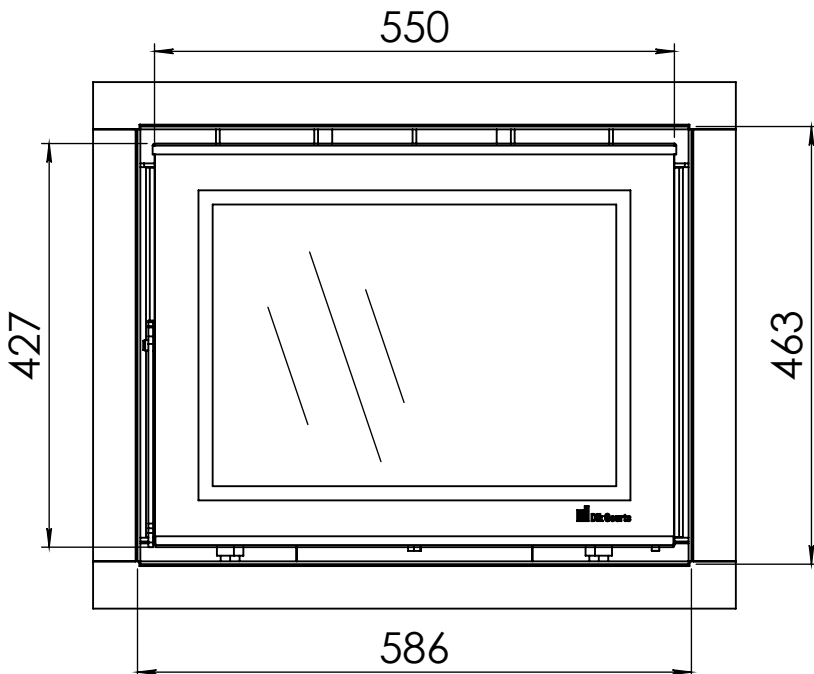

Kachel
Type

Prostyle 600 EA + Slim line

Eenheid
Units mm

Datum
Date 22-10-13

www.geurts.nl

Wijzigingen voorbehouden.
Subject to changes.

Gebruik uitsluitend na schriftelijke toestemming Dik Geurts Haardkachels.
Usage only after written consent of Dik Geurts Haardkachels.