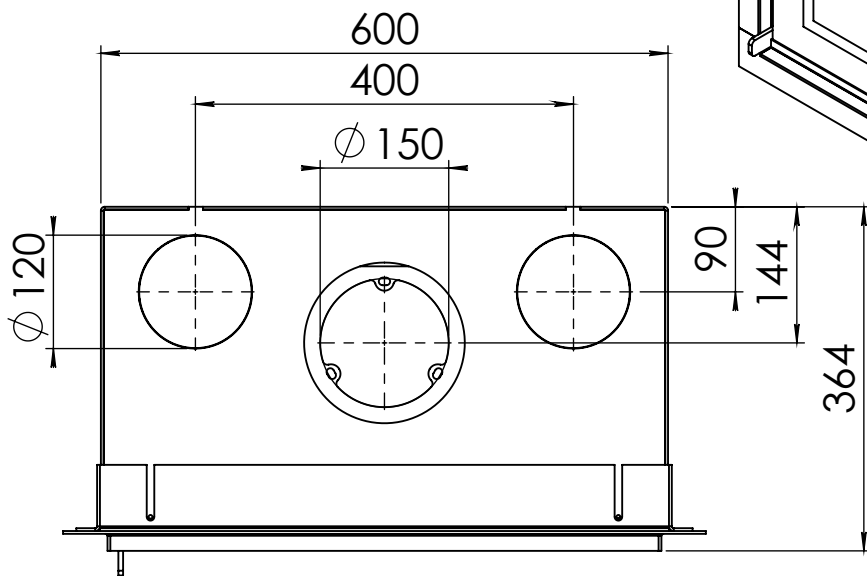

Kachel
Type

Prostyle 600 EA + Slim line

Eenheid
Units mm

Datum
Date 22-10-13

www.geurts.nl

Wijzigingen voorbehouden.
Subject to changes.

Gebruik uitsluitend na schriftelijke toestemming Dik Geurts Haardkachels.
Usage only after written consent of Dik Geurts Haardkachels.