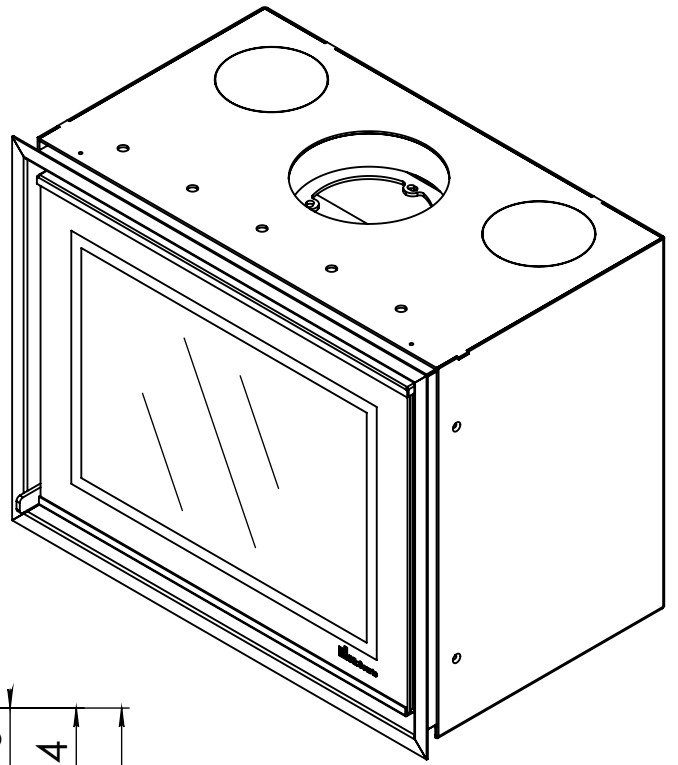

Kachel
Type

Prostyle 600 EA + Slim line

Eenheid
Units mm

Datum
Date 22-10-13

www.geurts.nl

Wijzigingen voorbehouden.
Subject to changes.

Gebruik uitsluitend na schriftelijke toestemming Dik Geurts Haardkachels.
Usage only after written consent of Dik Geurts Haardkachels.