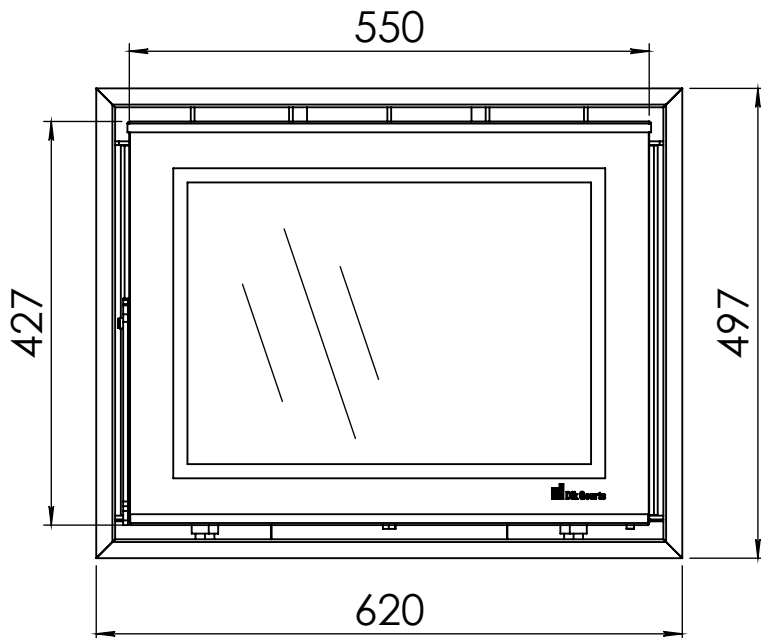

Kachel
Type

Prostyle 600 EA + Slim line

Eenheid
Units mm

Datum
Date 22-10-13

www.geurts.nl

Wijzigingen voorbehouden.
Subject to changes.

Gebruik uitsluitend na schriftelijke toestemming Dik Geurts Haardkachels.
Usage only after written consent of Dik Geurts Haardkachels.