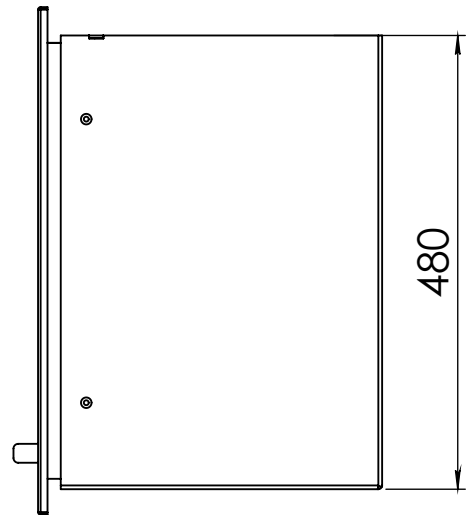

Kachel Type **Prostyle 600 EA + Classic line 3S**

Eenheid Units mm

Datum Date 18-11-13

www.geurts.nl

Wijzigingen voorbehouden. Subject to changes.

Gebruik uitsluitend na schriftelijke toestemming Dik Geurts Haardkachels. Usage only after written consent of Dik Geurts Haardkachels.

Kachel Type **Prostyle 600 EA+ Modern line**

Eenheid Units mm

Datum Date 22-10-13

www.geurts.nl

Wijzigingen voorbehouden. Subject to changes.

Gebruik uitsluitend na schriftelijke toestemming Dik Geurts Haardkachels. Usage only after written consent of Dik Geurts Haardkachels.

Kachel
Type

Prostyle 600 EA + Slim line

Eenheid
Units mm

Datum
Date 22-10-13

www.geurts.nl

Wijzigingen voorbehouden.
Subject to changes.

Gebruik uitsluitend na schriftelijke toestemming Dik Geurts Haardkachels.
Usage only after written consent of Dik Geurts Haardkachels.