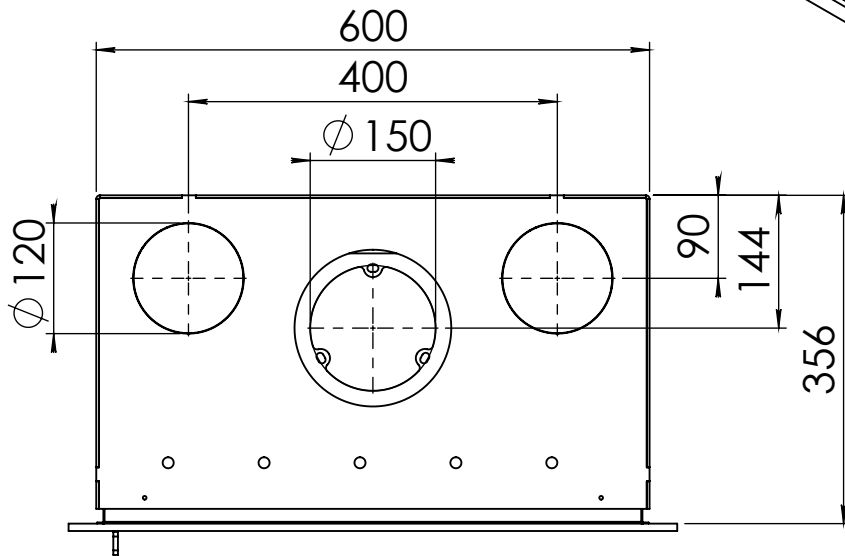

Kachel Type **Prostyle 600 EA + Classic line 4S**

Eenheid Units mm

Datum Date 11-12-13

www.geurts.nl

Wijzigingen voorbehouden. Subject to changes.

Gebruik uitsluitend na schriftelijke toestemming Dik Geurts Haardkachels. Usage only after written consent of Dik Geurts Haardkachels.

Kachel Type **Prostyle 600 EA + Classic line 3S**

Eenheid Units mm

Datum Date 18-11-13

www.geurts.nl

Wijzigingen voorbehouden. Subject to changes.

Gebruik uitsluitend na schriftelijke toestemming Dik Geurts Haardkachels. Usage only after written consent of Dik Geurts Haardkachels.

Kachel Type **Prostyle 600 EA+ Modern line**

Eenheid Units mm

Datum Date 22-10-13

www.geurts.nl

Wijzigingen voorbehouden. Subject to changes.

Gebruik uitsluitend na schriftelijke toestemming Dik Geurts Haardkachels. Usage only after written consent of Dik Geurts Haardkachels.

Kachel
Type

Prostyle 600 EA + Slim line

Eenheid
Units mm

Datum
Date 22-10-13

www.geurts.nl

Wijzigingen voorbehouden.
Subject to changes.

Gebruik uitsluitend na schriftelijke toestemming Dik Geurts Haardkachels.
Usage only after written consent of Dik Geurts Haardkachels.