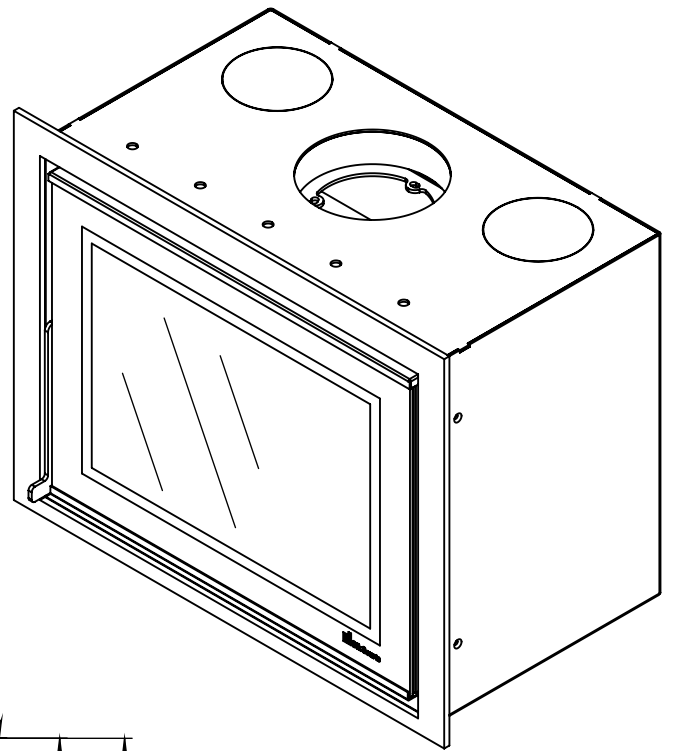

Kachel Type **Prostyle 600 EA + Classic line 3S**

Eenheid Units mm

Datum Date 18-11-13

www.geurts.nl

Wijzigingen voorbehouden. Subject to changes.

Gebruik uitsluitend na schriftelijke toestemming Dik Geurts Haardkachels. Usage only after written consent of Dik Geurts Haardkachels.