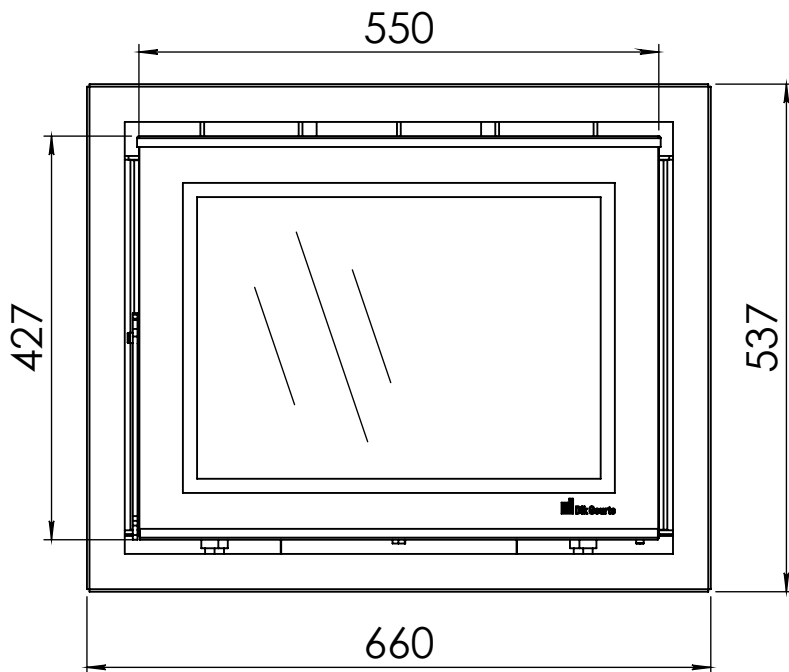

Kachel Type **Prostyle 600 EA+ Modern line**

Eenheid Units mm

Datum Date 22-10-13

www.geurts.nl

Wijzigingen voorbehouden. Subject to changes.

Gebruik uitsluitend na schriftelijke toestemming Dik Geurts Haardkachels. Usage only after written consent of Dik Geurts Haardkachels.