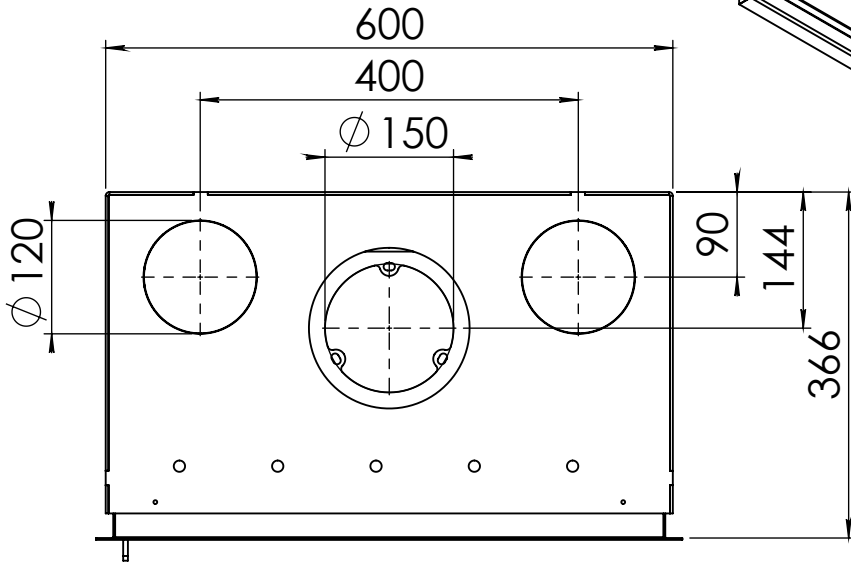

Kachel Type **Prostyle 600 EA+ Modern line**

Eenheid Units mm

Datum Date 22-10-13

www.geurts.nl

Wijzigingen voorbehouden. Subject to changes.

Gebruik uitsluitend na schriftelijke toestemming Dik Geurts Haardkachels. Usage only after written consent of Dik Geurts Haardkachels.

Kachel
Type

Prostyle 600 EA + Slim line

Eenheid
Units mm

Datum
Date 22-10-13

www.geurts.nl

Wijzigingen voorbehouden.
Subject to changes.

Gebruik uitsluitend na schriftelijke toestemming Dik Geurts Haardkachels.
Usage only after written consent of Dik Geurts Haardkachels.