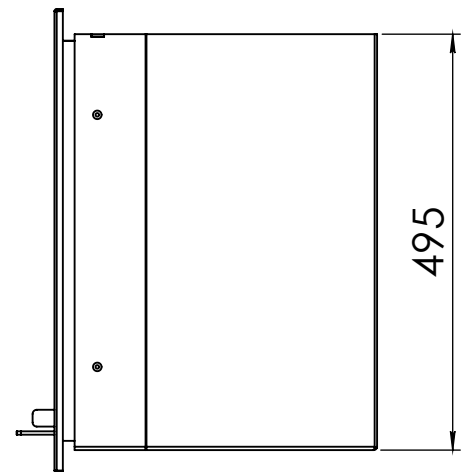

Kachel  
Type **Prostyle 650 EA + Classic line 3S**

Eenheid  
Units mm

Datum  
Date 18-11-13

[www.geurts.nl](http://www.geurts.nl)

Wijzigingen voorbehouden.  
Subject to changes.

Gebruik uitsluitend na schriftelijke toestemming Dik Geurts Haardkachels.  
Usage only after written consent of Dik Geurts Haardkachels.

**Dik Geurts**

Kachel  
Type

**Prostyle 650 EA + Modern line**

Eenheid  
Units mm

Datum  
Date 22-10-13

[www.geurts.nl](http://www.geurts.nl)

Wijzigingen voorbehouden.  
Subject to changes.

Gebruik uitsluitend na schriftelijke toestemming Dik Geurts Haardkachels.  
Usage only after written consent of Dik Geurts Haardkachels.

Kachel  
Type

**Prostyle 650 EA + Slim line**

Eenheid  
Units mm

Datum  
Date 22-10-13

[www.geurts.nl](http://www.geurts.nl)

Wijzigingen voorbehouden.  
Subject to changes.

Gebruik uitsluitend na schriftelijke toestemming Dik Geurts Haardkachels.  
Usage only after written consent of Dik Geurts Haardkachels.