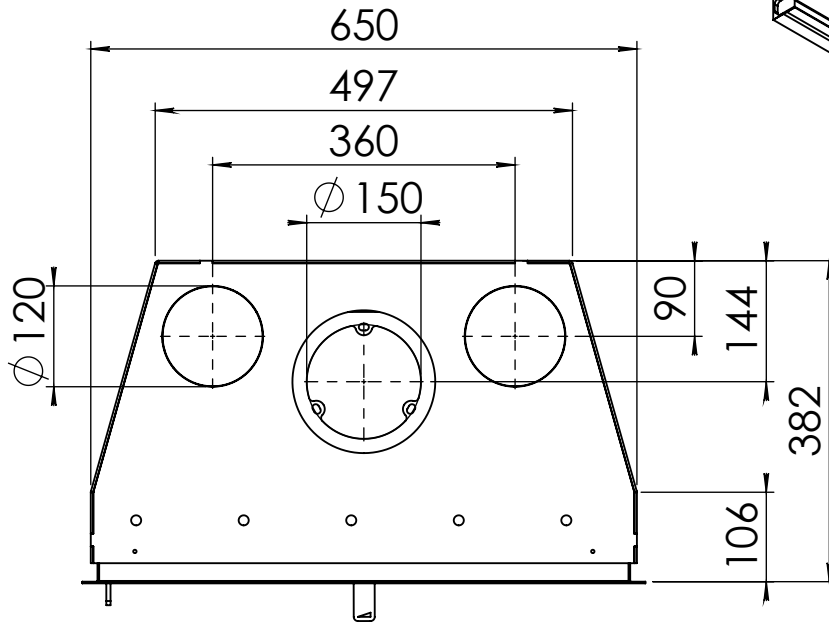

**Dik Geurts**

Kachel  
Type

**Prostyle 650 EA + Modern line**

Eenheid  
Units mm

Datum  
Date 22-10-13

[www.geurts.nl](http://www.geurts.nl)

Wijzigingen voorbehouden.  
Subject to changes.

Gebruik uitsluitend na schriftelijke toestemming Dik Geurts Haardkachels.  
Usage only after written consent of Dik Geurts Haardkachels.

Kachel  
Type

**Prostyle 650 EA + Slim line**

Eenheid  
Units mm

Datum  
Date 22-10-13

[www.geurts.nl](http://www.geurts.nl)

Wijzigingen voorbehouden.  
Subject to changes.

Gebruik uitsluitend na schriftelijke toestemming Dik Geurts Haardkachels.  
Usage only after written consent of Dik Geurts Haardkachels.