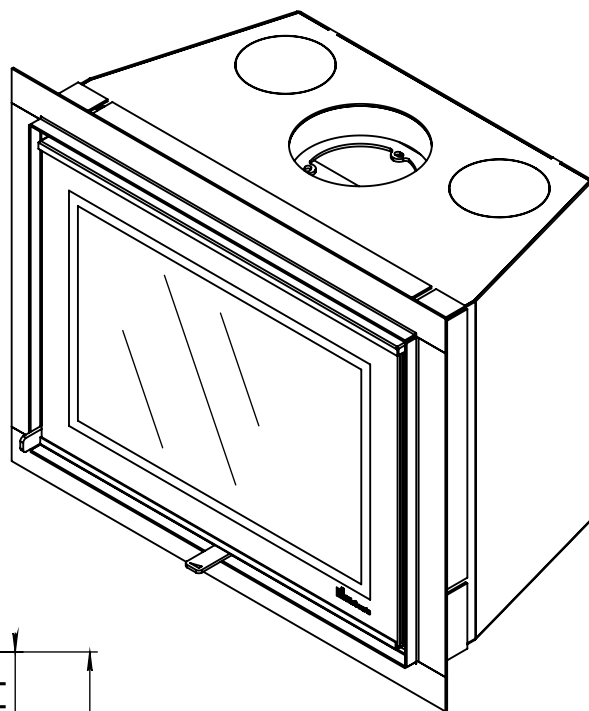

Kachel  
Type

**Prostyle 650 EA + Slim line**

Eenheid  
Units mm

Datum  
Date 22-10-13

[www.geurts.nl](http://www.geurts.nl)

Wijzigingen voorbehouden.  
Subject to changes.

Gebruik uitsluitend na schriftelijke toestemming Dik Geurts Haardkachels.  
Usage only after written consent of Dik Geurts Haardkachels.