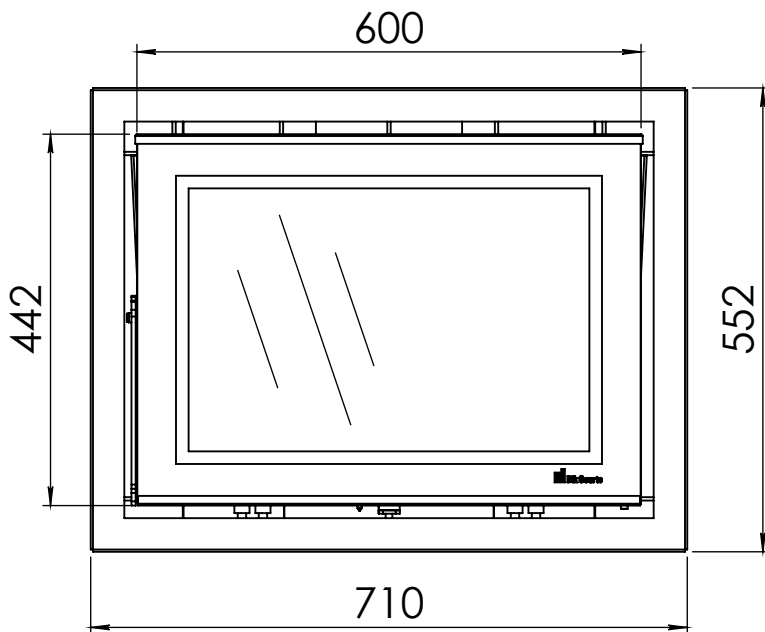

Dik Geurts

Kachel
Type

Prostyle 650 EA + Modern line

Eenheid
Units mm

Datum
Date 22-10-13

www.geurts.nl

Wijzigingen voorbehouden.
Subject to changes.

Gebruik uitsluitend na schriftelijke toestemming Dik Geurts Haardkachels.
Usage only after written consent of Dik Geurts Haardkachels.