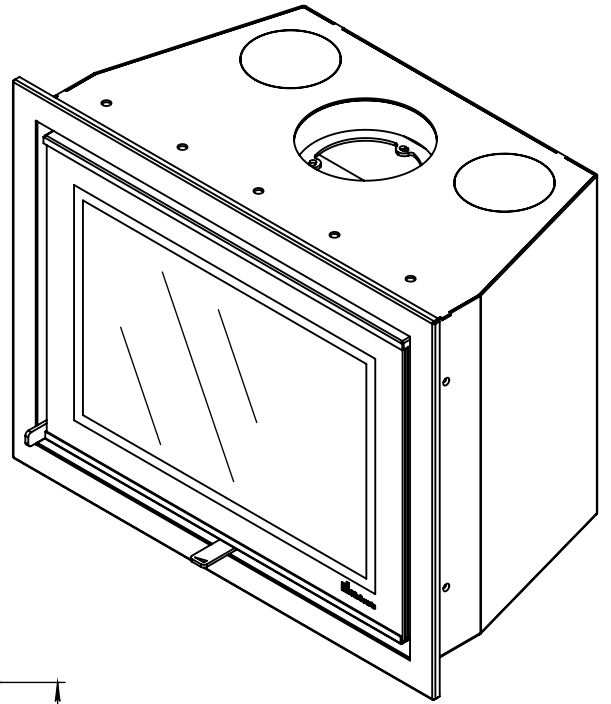

Kachel  
Type **Prostyle 650 EA + Classic line 3S**

Eenheid  
Units mm

Datum  
Date 18-11-13

[www.geurts.nl](http://www.geurts.nl)

Wijzigingen voorbehouden.  
Subject to changes.

Gebruik uitsluitend na schriftelijke toestemming Dik Geurts Haardkachels.  
Usage only after written consent of Dik Geurts Haardkachels.