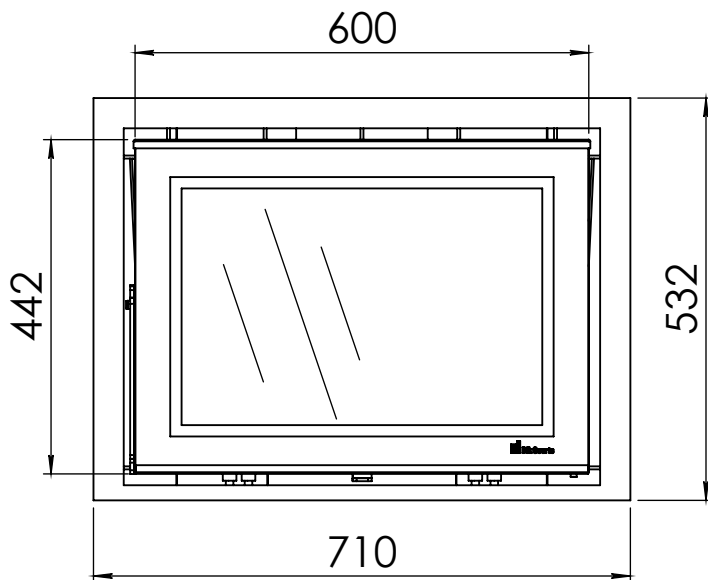

Kachel  
Type **Prostyle 650 EA + Classic line 4S**

Eenheid  
Units mm

Datum  
Date 11-12-13

[www.geurts.nl](http://www.geurts.nl)

Wijzigingen voorbehouden.  
Subject to changes.

Gebruik uitsluitend na schriftelijke toestemming Dik Geurts Haardkachels.  
Usage only after written consent of Dik Geurts Haardkachels.

Kachel  
Type **Prostyle 650 EA + Classic line 3S**

Eenheid  
Units mm

Datum  
Date 18-11-13

[www.geurts.nl](http://www.geurts.nl)

Wijzigingen voorbehouden.  
Subject to changes.

Gebruik uitsluitend na schriftelijke toestemming Dik Geurts Haardkachels.  
Usage only after written consent of Dik Geurts Haardkachels.

**Dik Geurts**

Kachel  
Type

**Prostyle 650 EA + Modern line**

Eenheid  
Units mm

Datum  
Date 22-10-13

[www.geurts.nl](http://www.geurts.nl)

Wijzigingen voorbehouden.  
Subject to changes.

Gebruik uitsluitend na schriftelijke toestemming Dik Geurts Haardkachels.  
Usage only after written consent of Dik Geurts Haardkachels.

Kachel  
Type

**Prostyle 650 EA + Slim line**

Eenheid  
Units mm

Datum  
Date 22-10-13

[www.geurts.nl](http://www.geurts.nl)

Wijzigingen voorbehouden.  
Subject to changes.

Gebruik uitsluitend na schriftelijke toestemming Dik Geurts Haardkachels.  
Usage only after written consent of Dik Geurts Haardkachels.