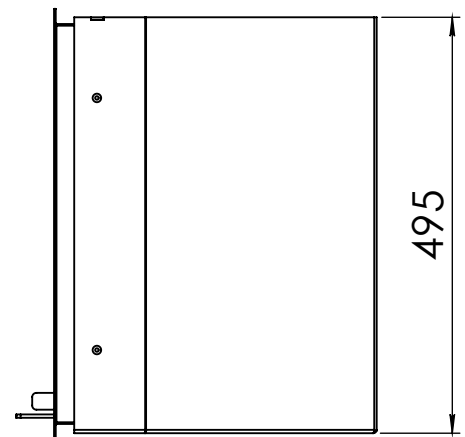

**Dik Geurts**

Kachel  
Type

**Prostyle 650 EA + Modern line**

Eenheid  
Units mm

Datum  
Date 22-10-13

[www.geurts.nl](http://www.geurts.nl)

Wijzigingen voorbehouden.  
Subject to changes.

Gebruik uitsluitend na schriftelijke toestemming Dik Geurts Haardkachels.  
Usage only after written consent of Dik Geurts Haardkachels.

Kachel  
Type

**Prostyle 650 EA + Slim line**

Eenheid  
Units mm

Datum  
Date 22-10-13

[www.geurts.nl](http://www.geurts.nl)

Wijzigingen voorbehouden.  
Subject to changes.

Gebruik uitsluitend na schriftelijke toestemming Dik Geurts Haardkachels.  
Usage only after written consent of Dik Geurts Haardkachels.