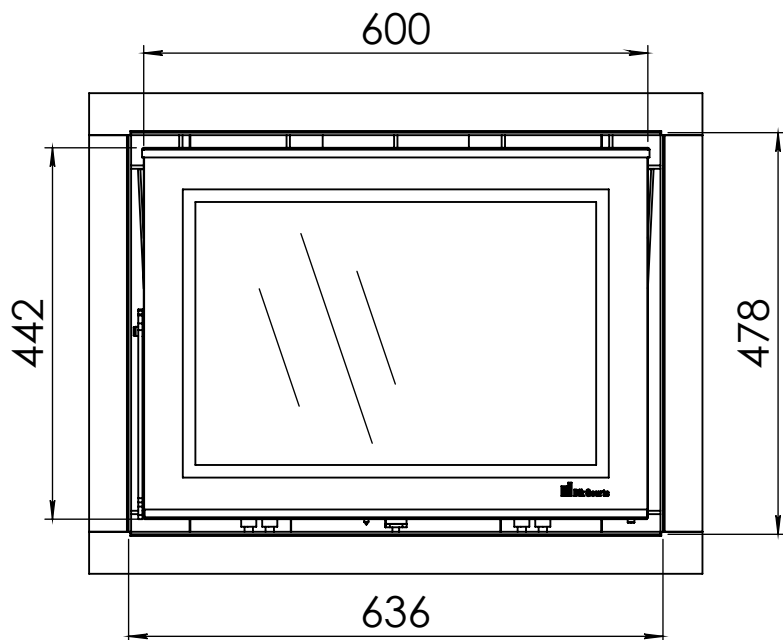

Kachel  
Type

**Prostyle 650 EA + Slim line**

Eenheid  
Units mm

Datum  
Date 22-10-13

[www.geurts.nl](http://www.geurts.nl)

Wijzigingen voorbehouden.  
Subject to changes.

Gebruik uitsluitend na schriftelijke toestemming Dik Geurts Haardkachels.  
Usage only after written consent of Dik Geurts Haardkachels.