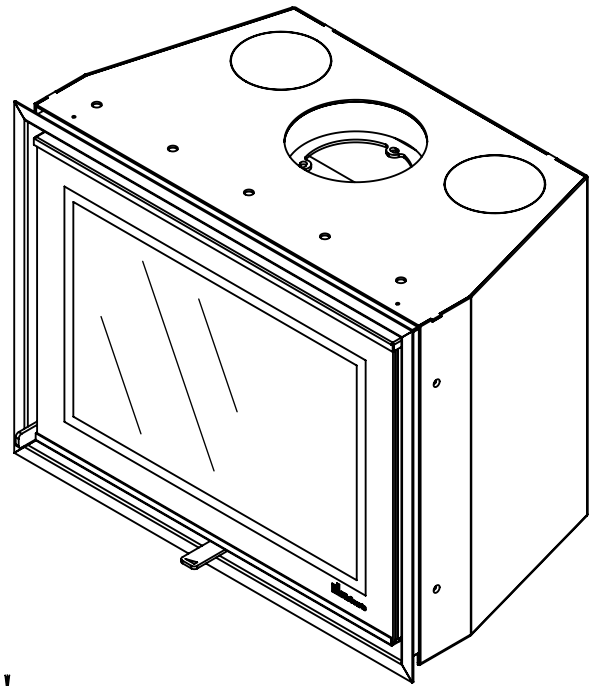

Kachel  
Type

**Prostyle 650 EA + Slim line**

Eenheid  
Units mm

Datum  
Date 22-10-13

[www.geurts.nl](http://www.geurts.nl)

Wijzigingen voorbehouden.  
Subject to changes.

Gebruik uitsluitend na schriftelijke toestemming Dik Geurts Haardkachels.  
Usage only after written consent of Dik Geurts Haardkachels.