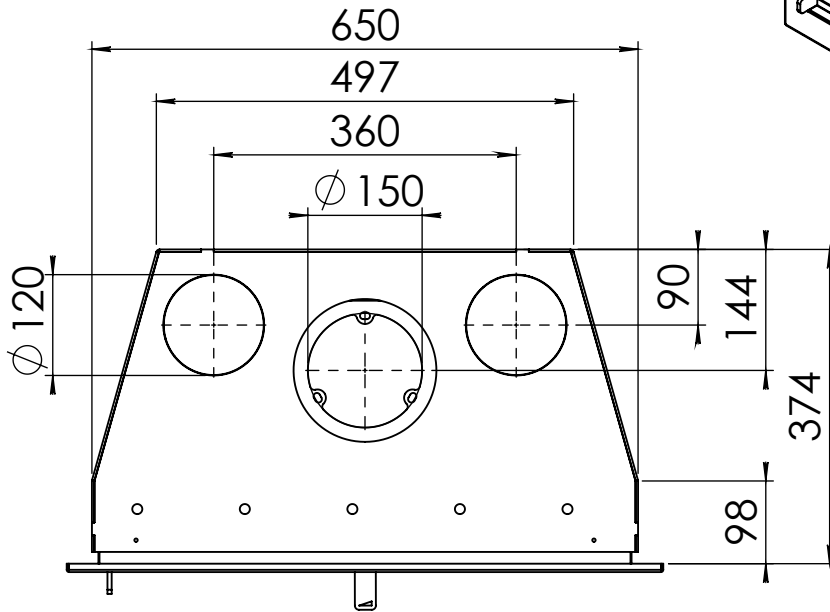

Kachel  
Type **Prostyle 650 EA + Classic line 3S**

Eenheid  
Units mm

Datum  
Date 18-11-13

[www.geurts.nl](http://www.geurts.nl)

Wijzigingen voorbehouden.  
Subject to changes.

Gebruik uitsluitend na schriftelijke toestemming Dik Geurts Haardkachels.  
Usage only after written consent of Dik Geurts Haardkachels.

**Dik Geurts**

Kachel  
Type

**Prostyle 650 EA + Modern line**

Eenheid  
Units mm

Datum  
Date 22-10-13

[www.geurts.nl](http://www.geurts.nl)

Wijzigingen voorbehouden.  
Subject to changes.

Gebruik uitsluitend na schriftelijke toestemming Dik Geurts Haardkachels.  
Usage only after written consent of Dik Geurts Haardkachels.

Kachel  
Type

**Prostyle 650 EA + Slim line**

Eenheid  
Units mm

Datum  
Date 22-10-13

[www.geurts.nl](http://www.geurts.nl)

Wijzigingen voorbehouden.  
Subject to changes.

Gebruik uitsluitend na schriftelijke toestemming Dik Geurts Haardkachels.  
Usage only after written consent of Dik Geurts Haardkachels.