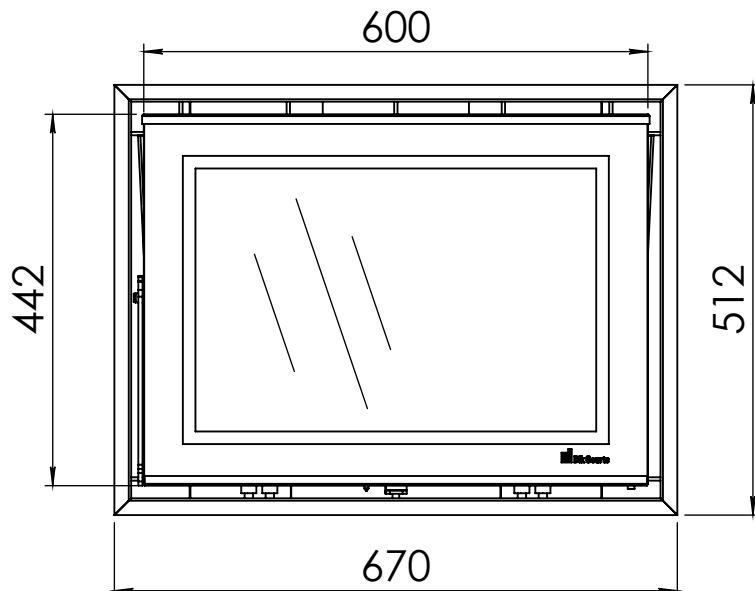

Kachel  
Type

**Prostyle 650 EA + Slim line**

Eenheid  
Units mm

Datum  
Date 22-10-13

[www.geurts.nl](http://www.geurts.nl)

Wijzigingen voorbehouden.  
Subject to changes.

Gebruik uitsluitend na schriftelijke toestemming Dik Geurts Haardkachels.  
Usage only after written consent of Dik Geurts Haardkachels.