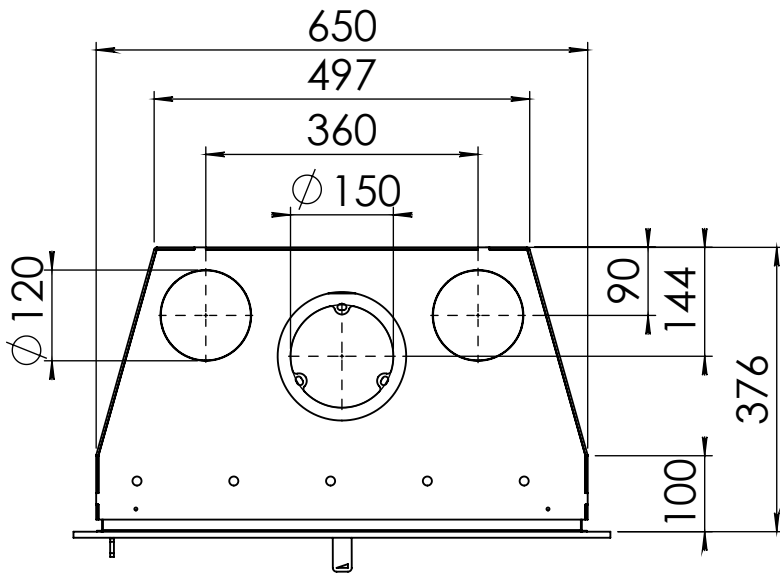

Kachel  
Type **Prostyle 650 EA + Classic line 4S**

Eenheid  
Units mm

Datum  
Date 11-12-13

[www.geurts.nl](http://www.geurts.nl)

Wijzigingen voorbehouden.  
Subject to changes.

Gebruik uitsluitend na schriftelijke toestemming Dik Geurts Haardkachels.  
Usage only after written consent of Dik Geurts Haardkachels.

Kachel  
Type **Prostyle 650 EA + Classic line 3S**

Eenheid  
Units mm

Datum  
Date 18-11-13

[www.geurts.nl](http://www.geurts.nl)

Wijzigingen voorbehouden.  
Subject to changes.

Gebruik uitsluitend na schriftelijke toestemming Dik Geurts Haardkachels.  
Usage only after written consent of Dik Geurts Haardkachels.

**Dik Geurts**

Kachel  
Type

**Prostyle 650 EA + Modern line**

Eenheid  
Units mm

Datum  
Date 22-10-13

[www.geurts.nl](http://www.geurts.nl)

Wijzigingen voorbehouden.  
Subject to changes.

Gebruik uitsluitend na schriftelijke toestemming Dik Geurts Haardkachels.  
Usage only after written consent of Dik Geurts Haardkachels.

Kachel  
Type

**Prostyle 650 EA + Slim line**

Eenheid  
Units mm

Datum  
Date 22-10-13

[www.geurts.nl](http://www.geurts.nl)

Wijzigingen voorbehouden.  
Subject to changes.

Gebruik uitsluitend na schriftelijke toestemming Dik Geurts Haardkachels.  
Usage only after written consent of Dik Geurts Haardkachels.