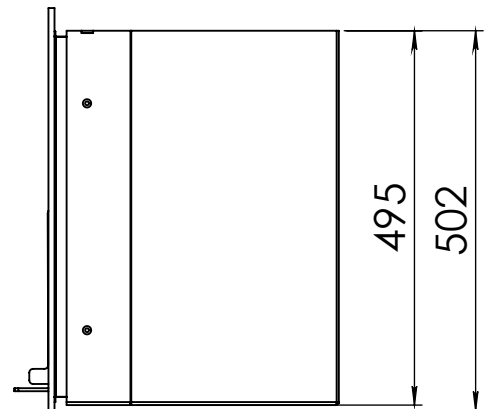

Kachel  
Type **Prostyle 650 EA + Classic line 4S**

Eenheid  
Units mm

Datum  
Date 11-12-13

[www.geurts.nl](http://www.geurts.nl)

Wijzigingen voorbehouden.  
Subject to changes.

Gebruik uitsluitend na schriftelijke toestemming Dik Geurts Haardkachels.  
Usage only after written consent of Dik Geurts Haardkachels.

Kachel  
Type **Prostyle 650 EA + Classic line 3S**

Eenheid  
Units mm

Datum  
Date 18-11-13

[www.geurts.nl](http://www.geurts.nl)

Wijzigingen voorbehouden.  
Subject to changes.

Gebruik uitsluitend na schriftelijke toestemming Dik Geurts Haardkachels.  
Usage only after written consent of Dik Geurts Haardkachels.

**Dik Geurts**

Kachel  
Type

**Prostyle 650 EA + Modern line**

Eenheid  
Units mm

Datum  
Date 22-10-13

[www.geurts.nl](http://www.geurts.nl)

Wijzigingen voorbehouden.  
Subject to changes.

Gebruik uitsluitend na schriftelijke toestemming Dik Geurts Haardkachels.  
Usage only after written consent of Dik Geurts Haardkachels.

Kachel  
Type

**Prostyle 650 EA + Slim line**

Eenheid  
Units mm

Datum  
Date 22-10-13

[www.geurts.nl](http://www.geurts.nl)

Wijzigingen voorbehouden.  
Subject to changes.

Gebruik uitsluitend na schriftelijke toestemming Dik Geurts Haardkachels.  
Usage only after written consent of Dik Geurts Haardkachels.