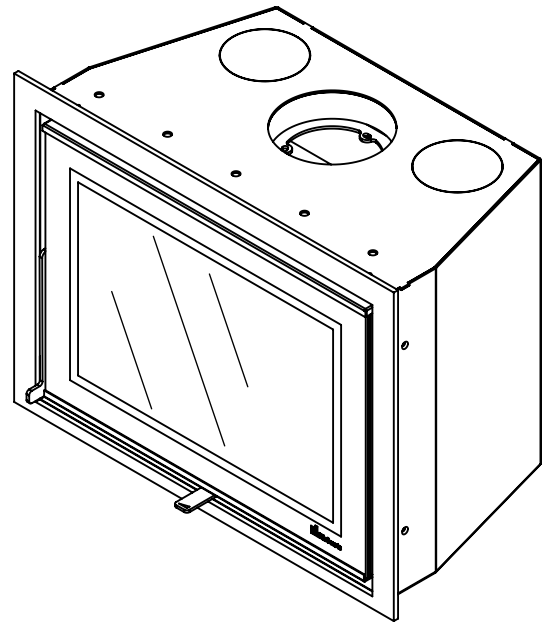

Kachel  
Type **Prostyle 650 EA + Classic line 3S**

Eenheid  
Units mm

Datum  
Date 18-11-13

[www.geurts.nl](http://www.geurts.nl)

Wijzigingen voorbehouden.  
Subject to changes.

Gebruik uitsluitend na schriftelijke toestemming Dik Geurts Haardkachels.  
Usage only after written consent of Dik Geurts Haardkachels.