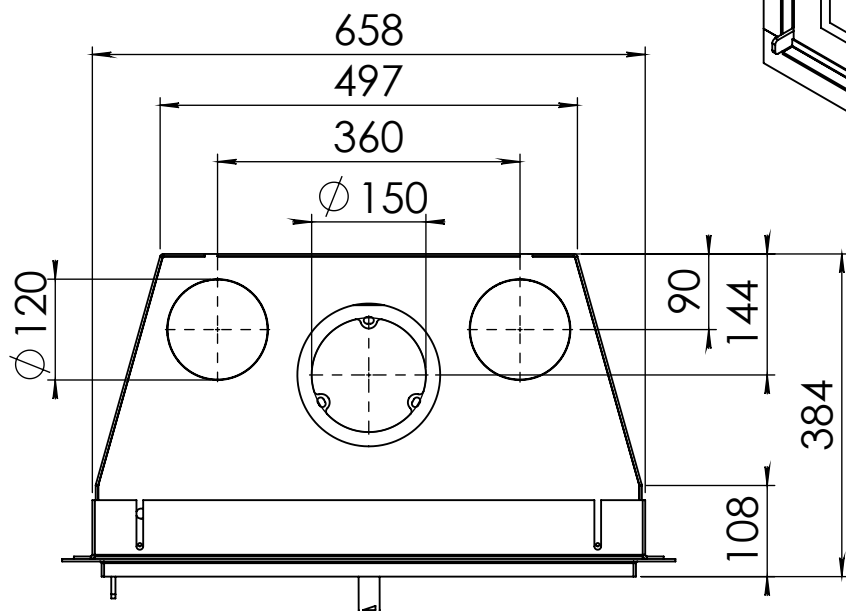

Kachel  
Type

**Prostyle 650 EA + Slim line**

Eenheid  
Units mm

Datum  
Date 22-10-13

[www.geurts.nl](http://www.geurts.nl)

Wijzigingen voorbehouden.  
Subject to changes.

Gebruik uitsluitend na schriftelijke toestemming Dik Geurts Haardkachels.  
Usage only after written consent of Dik Geurts Haardkachels.

Kachel  
Type

**Prostyle 650 EA + Built in frame**

Eenheid  
Units mm

Datum  
Date 22-10-13

[www.geurts.nl](http://www.geurts.nl)

Wijzigingen voorbehouden.  
Subject to changes.

Gebruik uitsluitend na schriftelijke toestemming Dik Geurts Haardkachels.  
Usage only after written consent of Dik Geurts Haardkachels.