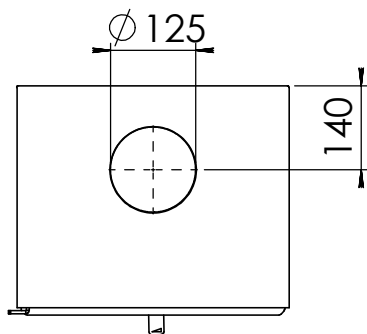

Kachel
Type **Modivar 5 EA/RS**

Eenheid
Units mm

Datum
Date 25-04-19

www.geurts.nl

Wijzigingen voorbehouden.
Subject to changes.

Gebruik uitsluitend na schriftelijke toestemming Dik Geurts Haardkachels.
Usage only after written consent of Dik Geurts Haardkachels.

Kachel
Type

Modivar 5 EA/RS + store front

Eenheid
Units mm

Datum
Date 25-04-19

www.geurts.nl

Wijzigingen voorbehouden.
Subject to changes.

Gebruik uitsluitend na schriftelijke toestemming Dik Geurts Haardkachels.
Usage only after written consent of Dik Geurts Haardkachels.

Kachel
Type

Modivar 5 EA/RS + store corner

Eenheid
Units mm

Datum
Date 25-04-19

www.geurts.nl

Wijzigingen voorbehouden.
Subject to changes.

Gebruik uitsluitend na schriftelijke toestemming Dik Geurts Haardkachels.
Usage only after written consent of Dik Geurts Haardkachels.