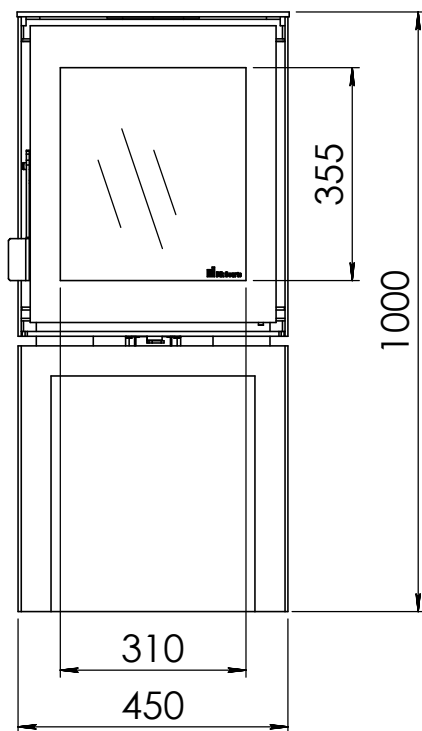

Kachel
Type **Modivar 5 EA/RS**

Eenheid
Units mm

Datum
Date 25-04-19

www.geurts.nl

Wijzigingen voorbehouden.
Subject to changes.

Gebruik uitsluitend na schriftelijke toestemming Dik Geurts Haardkachels.
Usage only after written consent of Dik Geurts Haardkachels.

Kachel
Type

Modivar 5 EA/RS + store front

Eenheid
Units mm

Datum
Date 25-04-19

www.geurts.nl

Wijzigingen voorbehouden.
Subject to changes.

Gebruik uitsluitend na schriftelijke toestemming Dik Geurts Haardkachels.
Usage only after written consent of Dik Geurts Haardkachels.

Kachel
Type

Modivar 5 EA/RS + store corner

Eenheid
Units mm

Datum
Date 25-04-19

www.geurts.nl

Wijzigingen voorbehouden.
Subject to changes.

Gebruik uitsluitend na schriftelijke toestemming Dik Geurts Haardkachels.
Usage only after written consent of Dik Geurts Haardkachels.