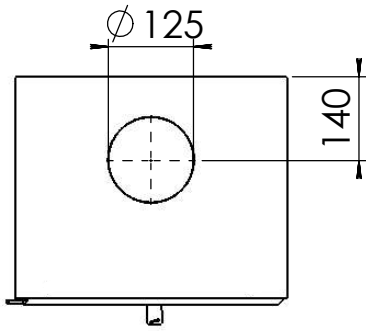

Kachel
Type **Modivar 5 EA/RS**

Eenheid
Units mm

Datum
Date 25-04-19

www.geurts.nl

Wijzigingen voorbehouden.
Subject to changes.

Gebruik uitsluitend na schriftelijke toestemming Dik Geurts Haardkachels.
Usage only after written consent of Dik Geurts Haardkachels.

Kachel
Type

Modivar 5 EA/RS + store front

Eenheid
Units mm

Datum
Date 25-04-19

www.geurts.nl

Wijzigingen voorbehouden.
Subject to changes.

Gebruik uitsluitend na schriftelijke toestemming Dik Geurts Haardkachels.
Usage only after written consent of Dik Geurts Haardkachels.

Kachel
Type

Modivar 5 EA/RS + store corner

Eenheid
Units mm

Datum
Date 25-04-19

www.geurts.nl

Wijzigingen voorbehouden.
Subject to changes.

Gebruik uitsluitend na schriftelijke toestemming Dik Geurts Haardkachels.
Usage only after written consent of Dik Geurts Haardkachels.