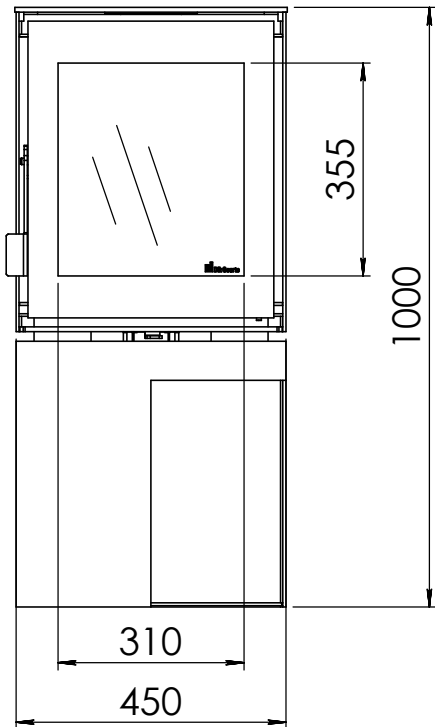

Kachel
Type

Modivar 5 EA/RS + store front

Eenheid
Units mm

Datum
Date 25-04-19

www.geurts.nl

Wijzigingen voorbehouden.
Subject to changes.

Gebruik uitsluitend na schriftelijke toestemming Dik Geurts Haardkachels.
Usage only after written consent of Dik Geurts Haardkachels.

Kachel
Type

Modivar 5 EA/RS + store corner

Eenheid
Units mm

Datum
Date 25-04-19

www.geurts.nl

Wijzigingen voorbehouden.
Subject to changes.

Gebruik uitsluitend na schriftelijke toestemming Dik Geurts Haardkachels.
Usage only after written consent of Dik Geurts Haardkachels.