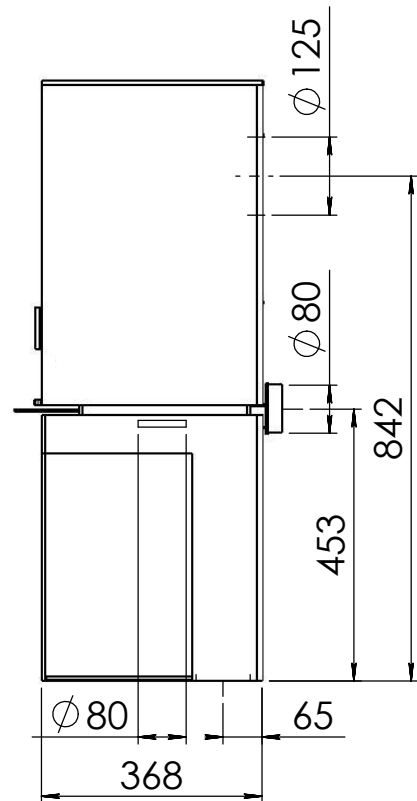

Kachel
Type **Modivar 5 EA/RS**

Eenheid
Units mm

Datum
Date 25-04-19

www.geurts.nl

Wijzigingen voorbehouden.
Subject to changes.

Gebruik uitsluitend na schriftelijke toestemming Dik Geurts Haardkachels.
Usage only after written consent of Dik Geurts Haardkachels.

Kachel
Type

Modivar 5 EA/RS + store front

Eenheid
Units mm

Datum
Date 25-04-19

www.geurts.nl

Wijzigingen voorbehouden.
Subject to changes.

Gebruik uitsluitend na schriftelijke toestemming Dik Geurts Haardkachels.
Usage only after written consent of Dik Geurts Haardkachels.

Kachel
Type

Modivar 5 EA/RS + store corner

Eenheid
Units mm

Datum
Date 25-04-19

www.geurts.nl

Wijzigingen voorbehouden.
Subject to changes.

Gebruik uitsluitend na schriftelijke toestemming Dik Geurts Haardkachels.
Usage only after written consent of Dik Geurts Haardkachels.