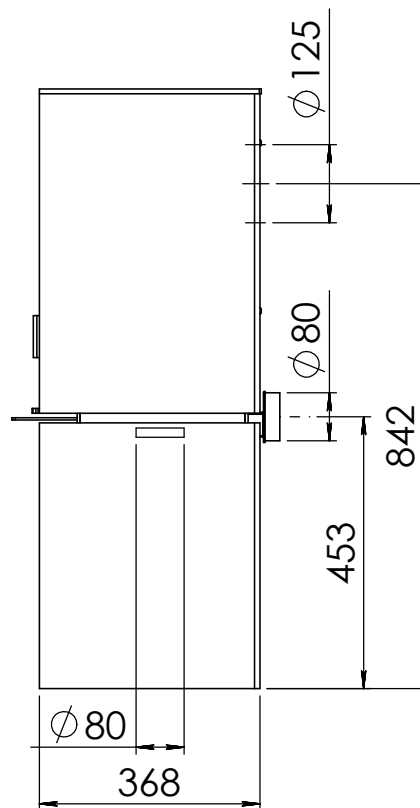

Kachel
Type **Modivar 5 EA/RS**

Eenheid
Units mm

Datum
Date 25-04-19

www.geurts.nl

Wijzigingen voorbehouden.
Subject to changes.

Gebruik uitsluitend na schriftelijke toestemming Dik Geurts Haardkachels.
Usage only after written consent of Dik Geurts Haardkachels.

Kachel
Type

Modivar 5 EA/RS + store front

Eenheid
Units mm

Datum
Date 25-04-19

www.geurts.nl

Wijzigingen voorbehouden.
Subject to changes.

Gebruik uitsluitend na schriftelijke toestemming Dik Geurts Haardkachels.
Usage only after written consent of Dik Geurts Haardkachels.

Kachel
Type

Modivar 5 EA/RS + store corner

Eenheid
Units mm

Datum
Date 25-04-19

www.geurts.nl

Wijzigingen voorbehouden.
Subject to changes.

Gebruik uitsluitend na schriftelijke toestemming Dik Geurts Haardkachels.
Usage only after written consent of Dik Geurts Haardkachels.